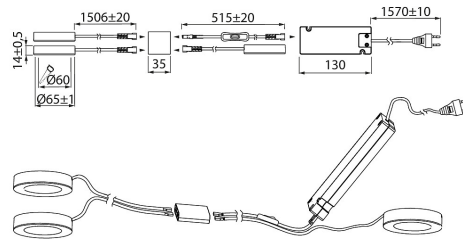

Auri

AURI 3-SET 3W/830 110D SI

Downlight armatur

AURI är ett "Gör Det Själv"-set om 3st diskreta minidownlight på 3W och 150 lumen/armatur, avsedda för vitriner, som bänkbelysning eller montering i te.x. skåp. Armaturerna ger ett rent varmvitt ljus i 3000K och med en spridning på 110 grader. Förpackningen inkluderar 3 led-armaturer med stomme i plast, en säker 24V led-transformator och kopplings- och installationstillbehör för såväl ytmontering som infällt montage. Vid infällt montage demonteras yttre dekorring/krage. Levereras med 1,5 m lång anslutningsladd med vanlig stickkontakt. Sladdlängd mellan armaturerna är 1 m.

Auri Downlight set 9W 3000K Sprid.vinkel Extremt bredstrålande >80°; Dim saknas; IP20; SK III; L70B50 25000h; LED ej utbytbar; CRI>80; Kapsling Plast; Färg sil; Kupa Plast, transparent

AURI 3-SET 3W/830 110D SI			
E-NUMMER	KOD	KG	PRODUKTLINJE
7471702	4126290		Auri

Montering	
Lämplig för utanpåliggande montage	Ja
Lämplig för inbyggnad/infällnad	Ja
Lämplig för väggmontering	Nej
Lämplig för pendelupphängning	Nej
Lämplig för trossmontering	Nej
Lämplig för pelar/golvmontering	Nej
Lämplig för skenmontage	Nej
Lämplig för klämmontering	Nej
Lämplig för lågspänningssystem	Nej
Kapslingsklass (IP)	IP20
Armatyr med begränsad yttemperatur "D" (EN 60598-2-24)	Nej
Anpassad för bildskärmsarbete (EN 12464-1)	Nej
Övertäckning med isolering	Nej

Konstruktion	
Justerbarhet	Ej justerbar
Ljuskälla	LED ej utbytbar
Med ljuskälla	Ja
Lämplig för antal ljuskällor	3
Lamphållare/socket	Övrigt
Material hus/kapsling/stomme	Plast
Färg hus/kapsling/stomme	Silver
Material kupa/kåpa	Plast, transparent
Borstad yta	Nej
Energieffektivitetsklass ljuskälla (EU 2019/2015)	G
Integrerad nödströmförsörjning	Nej