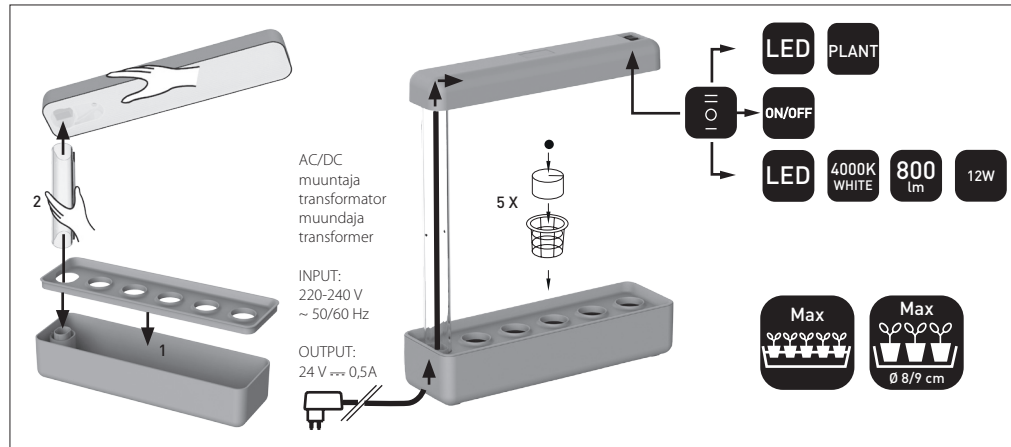

HERBY LED

LED-KASVIVALAISIN | LED-VÄXTARMATUR | LED-TAIMEVALGUSTI | LED PLANT FIXTURE

Kytke virta pois päältä ennen asennusta tai huoltoa. Huollon saa suorittaa vain valtuutettu sähköasentaja. Tämä asennusohje on säilytettävä ja sen on oltava käytössä asennuksessa ja huollossa. Valonlähdetä ei voi vaihtaa. Vaihda tilalle uusi valaisin, jos valonlähde rikkoutuu (⚠). Vain sisäkäyttöön. Valmistaja ei vastaa ohjeiden vastaisen käytön tai asennuksen aiheuttamista haitoista.