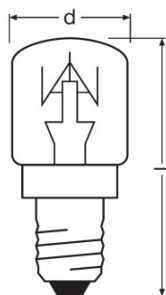

Elektriske data

Nominell effekt	15,00 W
Nominell spenning	240 V
Konstruksjonseffekt (watt)	15,00 W

Photometrical data

Lysstrøm	85 lm
Nominell lysytelse (lumen)	85 lm
Angitt lysytelse	85 lm
Fargegjengivelsesindeks Ra	100
Fargegjengivelsesindeks Ra	100

Lystekniske data

Starttid	0,0 s
Oppvarmingstid (60 %)	0,00 s

Mål og vekt

E14
IEC 7004-23

Diameter	22,0 mm
Total lengde	50,0 mm
Ytterkolbe	S22
Lengde	50,0 mm

Levetid

Nominell levetid på lampen	1000 h
Angitt levetid på lampen	1000 h