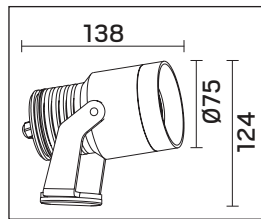

Spot It Multi 7

E-nr	Benämning Name Nimi	LED-färg LED color LEDin väri	Färg Color Väri	Effekt Effect Teho
77 011 44	Spot It Multi 7	3000K	Silvergrå Silver Grey Hopeanharmaa	7W ± 5%

Symbolförklaring - Symbols - Merkkien selitykset

Uppfyller kraven enligt EN-60598.
Confirms EN-60598.
Täyttää standardin EN 60598 vaatimukset.

Får monteras i eller på normalt brännbara material.
Suitable for mounting directly on flammable surfaces, such as wood.
Voidaan asentaa palavaan materiaaliin, kuten puu.