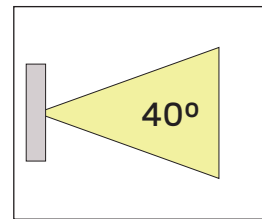

Spot It Multi 7

E-nr	Benämning Name Nimi	LED-färg LED color LEDin väri	Färg Color Väri	Effekt Effect Teho
77 011 44	Spot It Multi 7	3000K	Silvergrå Silver Grey Hopeanharmaa	7W ± 5%

Symbolförklaring - Symbols - Merkkien selitykset