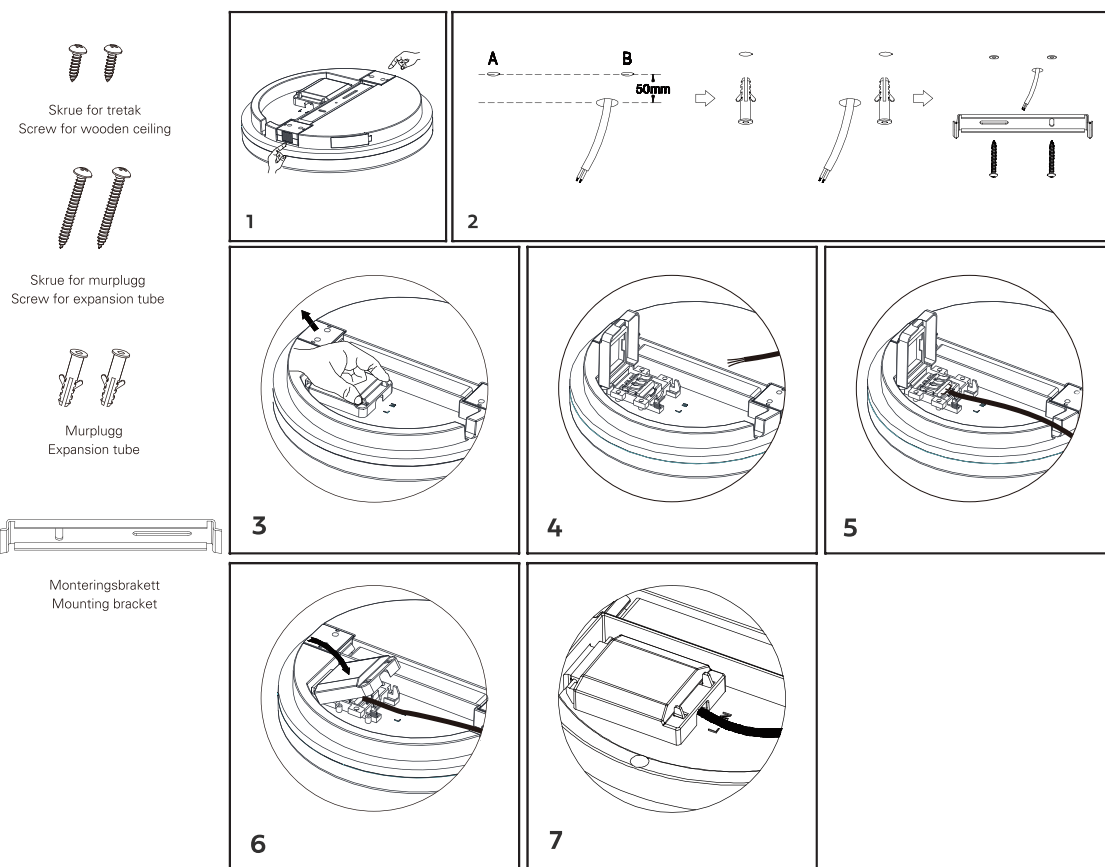

BRUKSANVISNING
INSTRUCTION MANUAL
NAMRON TAKARMATUR BAD
LED 330

namron

220-240V~ 50/60Hz LED

CE IP44  

Spenning:	220-240V~ 50/60Hz	Voltage:	220-240V~50/60Hz
LED effekt:	24W	LED power:	24W
Lumen:	2000lm	Lumen:	2000lm
Kelvin:	2700K	Kelvin:	2700K
Tetthetsgrad:	IP44	IP rating:	IP44
Dimbar:	Ja	Dimmable:	Yes
Levetid:	50.000t L80	Lifetime:	50,000h L80

MONTERING/MOUNTING

MÅL / MEASURES

Dette produktet inneholder en lyskilde i energieffektivitetsklasse: se tabell eller merkelapp.
This product contains a light source of energy efficiency class: see table or label.