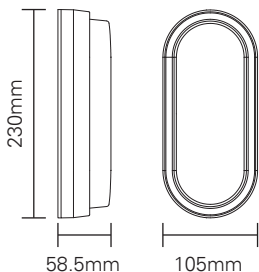

MONTERING / MOUNTING

MÅL / MEASURES

TIL INFORMASJON

Må installeres av registrert elektroforetak.

ADVARSEL

1. Produsenten vil ikke holdes ansvarlig for feil installasjon, gal eller upassende bruk og uautorisert forandring av armaturen. Feil som oppstår på grunn av ovennevnte advarsler kan resultere i alvorlige skader på personer eller brann.