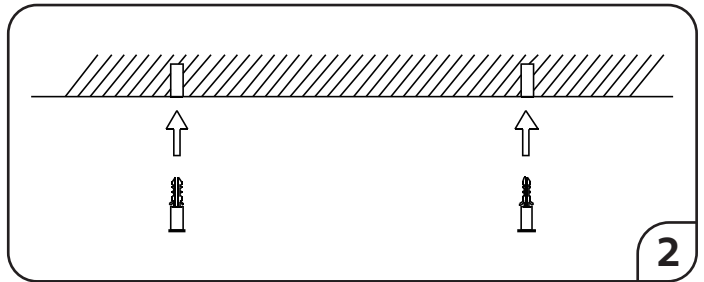

220-240V~ 50/60Hz IP54

Stilig takarmatur. LED har meget lang levetid og reduserer strømknudene og er derfor også meget miljøbesparende. Armaturet er laget av polykarbonat. Armaturet passer til alle områder som trenger belysning.

Stylish luminaire. LED have a very long life and reduces energy costs and is therefore also very eco-friendly. The luminaire are made of polycarbonate. The luminaire are suitable for all areas that need lighting.

Spenning:	220-240V~ 50/60Hz
LED effekt:	12W
Lysstyrke:	1050lm
Fargetemperatur:	3000K
CRI:	80
Tetthetsgrad:	IP54
Dimbar:	Nei
Levetid:	25.000timer L85

Voltage:	220-240V~ 50/60Hz
LED power:	12W
Lumen:	1050lm
Color Temperature:	3000K
CRI:	80
IP Rating:	IP54
Dimmable:	No
Lifetime:	25,000hours L85

MONTERING / MOUNTING