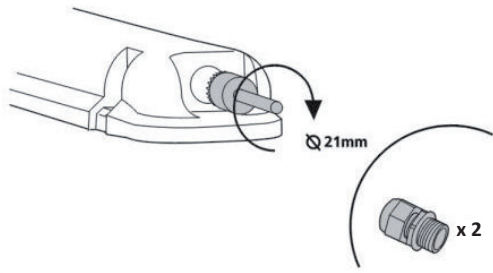

1 Through Wire Only / kun ved gjennomkobling