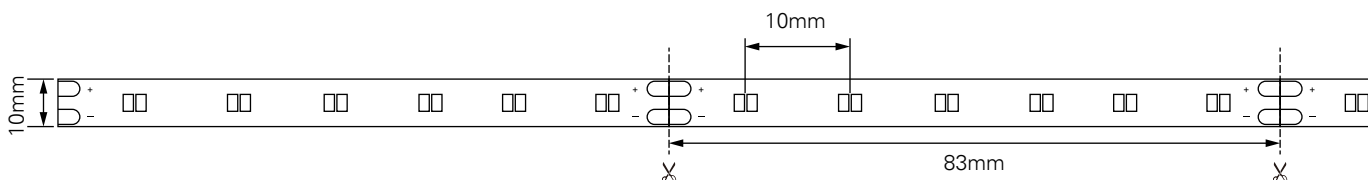

LED STRIP 24V 5m WARMDIM 1800-3000K

namron

Art nr.: 3222240

Spenning:	24V	Voltage:	24V
Effekt:	9,16W/m	Power:	9.16 W/m
Antall LED pr meter:	120	Total LED per meter:	120
Lysstyrke:	720lm/m	Lumen:	720lm/m
Tetthetsgrad:	IP20	IP:	IP20
CRI:	90	CRI:	90
Fargetemperatur:	1800-3000K	Color temperature:	1800-3000K
Lysspredning:	120°	Beam angle:	120°
Kuttlengde:	83mm	Cut length:	83mm
Maks. lengde:	5m	Max. length:	5m
Dimbar:	Ja	Dimmable:	Yes
Levetid:	50.000 timer L80	Lifetime:	50,000 hours L80

LED Strip 24V 5m warmdim / LED Strip 24V 5m warmdim

Art nr.: 3222240

Tilbehør inkludert i pakken, kan også kjøpe separat. / Accessory include in the package, may purchase separately also.

Art nr.: 3222239

2 stk Ekstra hurtigtilkoblinger med 30cm kabel /
2pcs Strip to wire connector with 30cm cable