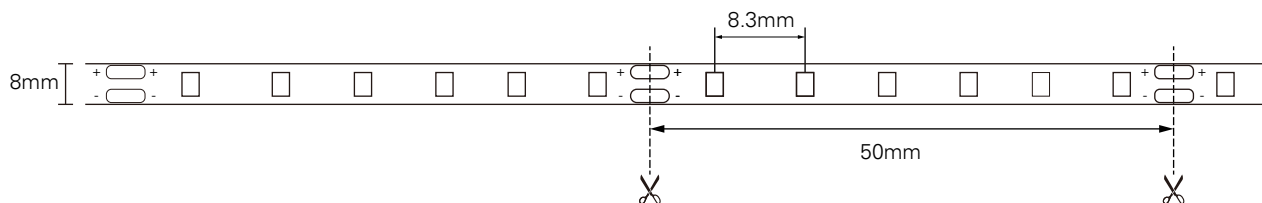

LED STRIP 24V 5m 2700K IP20

namron

Art nr.: 3234680

Spenning:	24V	Voltage:	24V
Effekt:	13,96W/m	Power:	13.96W/m
Antall LED pr meter:	140	Total LED per meter:	140
Lysstyrke:	1570lm/m	Lumen:	1570lm/m
Tetthetsgrad:	IP20	IP:	IP20
CRI:	80	CRI:	80
Fargetemperatur:	2700K	Color temperature:	2700K
Lysspredning:	120°	Beam angle:	120°
Kuttlengde:	50mm	Cut length:	50mm
Maks. lengde:	7m	Max. length:	7m
Dimbar:	Ja	Dimmable:	Yes
Levetid:	50.000timer L80	Lifetime:	50.000timer L80

LED Strip 24V 5m / LED Strip 24V 5m

Art nr.: 3234680

Tilbehør inkludert i pakken, kan også kjøpe separat. / Accessory include in the package, may purchase separately also.

Art nr.: 3234679

2stk Ekstra hurtigtilkoblinger med 30cm kabel /
2pcs Strip to wire connector with 30cm cable

2stk Hurtigskjøter / 2pcs Fast connector

2stk Hurtigskjøter med 15cm kabel /
2pcs Strip to strip connector with 15cm cable