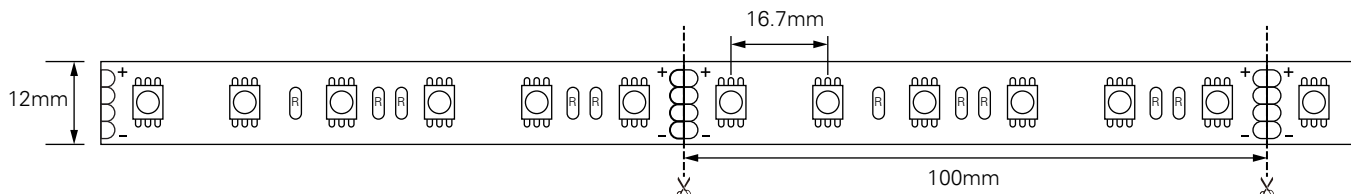

LED STRIP 24V 5m RGBW IP20

namron

Art nr.: 3234681

Spenning:	24V	Voltage:	24V
Effekt:	16,32 W/m	Power:	16.32 W/m
Antall LED pr meter:	60	Total LED per meter:	60
Lysstyrke:	570lm/m	Lumen:	570lm/m
Tetthetsgrad:	IP20	IP:	IP20
CRI:	80	CRI:	80
Fargetemperatur:	RGBW	Color temperature:	RGBW
Lysspredning:	120°	Beam angle:	120°
Kuttlengde:	100mm	Cut length:	100mm
Maks. lengde:	6m	Max. length:	6m
Levetid:	50.000timer L80	Lifetime:	50,000hours L80

LED Strip 24V 5m / LED Strip 24V 5m

Art nr.: 3234681