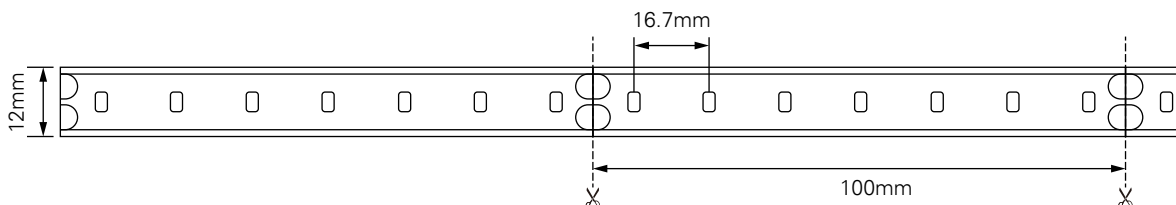

LED STRIP 24V 20m 2700K IP67

namron

Art nr.: 3222242

Spenning:	24V	Voltage:	24V
Effekt:	4,38W/m	Power:	4.38W/m
Antall LED pr meter:	60	Total LED per meter:	60
Lysstyrke:	436lm/m	Lumen:	436lm/m
Tetthetsgrad:	IP67	IP:	IP67
CRI:	80	CRI:	80
Fargetemperatur:	2700K	Color temperature:	2700K
Lysspredning:	120°	Beam angle:	120°
Kuttlengde:	100mm	Cut length:	100mm
Maks. lengde:	25m	Max. length:	25m
Dimbar:	Ja	Dimmable:	Yes
Levetid:	50.000timer L80	Lifetime:	50,000hours L80

LED Strip 24V 20m /LED Strip 24V 20m

Art nr.: 3222242

Tilbehør inkludert i pakken, kan også kjøpe separat. / Accessory include in the package, may purchase separately also.

Art nr.: 3222238

2stk Ekstra hurtigtilkoblinger med 30cm kabel /
2pcs Strip to wire connector with 30cm cable

2stk Hurtigskjøter med 15cm kabel/
2pcs Strip to strip with wire connector with 15cm cable

2stk Hurtigskjøter / 2pcs Fast connector

4stk Endelokk / 4pcs End cap

1stk Silikon lim / 1pcs Silicon glue

40stk Monteringsklemmer / 40pcs mounting clips

4stk Frontlokk / 4pcs Front cap