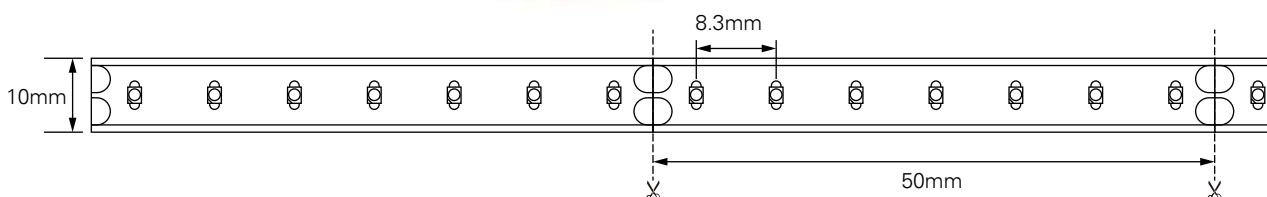

LED STRIP 24V 5m 2700K IP67

Art nr.: 3234682

namron

Spenning:	24V	Voltage:	24V
Effekt:	13,96 W/m	Power:	13.96 W/m
Antall LED pr meter:	140	Total LED per meter:	140
Lysstyrke:	1478lm/m	Lumen:	1478lm/m
Tetthetsgrad:	IP67	IP:	IP67
CRI:	80	CRI:	80
Fargetemperatur:	2700K	Color temperature:	2700K
Lysspredning:	120°	Beam angle:	120°
Kuttlengde:	50mm	Cut length:	50mm
Maks. lengde:	7m	Max. length:	7m
Dimbar:	Ja	Dimmable:	Yes
Levetid:	50.000timer L80	Lifetime:	50,000hours L80

LED Strip 24V 5m / LED Strip 24V 5m

Art nr.: 3234682

Tilbehør inkludert i pakken, kan også kjøpe separat. / Accessory include in the package, may purchase separately also.

Art nr.: 3234696

2stk Ekstra hurtigtilkoblinger med 30cm kabel /
2pcs Strip to wire connector with 30cm cable

2stk Hurtigskjøter / 2pcs Fast connector

2stk Hurtigskjøter med 15cm kabel /
2pcs Strip to strip connector with 15cm cable

2stk Endelokk / 2pcs End cap

1stk Silikon lim / 1pcs Silicone glue

2stk Frontlokk / 2pcs Front cap