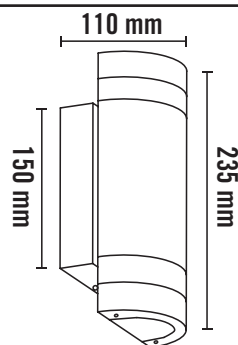

NEMO

220-240V/AC 2XGU10 MAX 2X35W IP44

 <p>NO: Parallelfordbelse mulig EN: Parallel arranging possible</p>			<p>1</p> 
<p>2</p> 	<p>3</p> 	<p>4</p> 	<p>5</p> 
<p>6</p> 	<p>7</p> 	<p>8</p> 	<p>9</p> 

MÅL / MEASURES

NO: Minimumsavstand til brennbart materiale i armaturens stråleretning. /
EN: Minimum distance to flammable material in the beam direction.

NO: Må installeres av autorisert el-installatør.
EN: Installation must be performed by a qualified electrician.