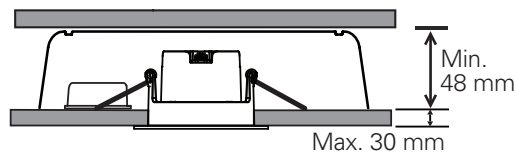

**ALFA REFLEKTOR SOFT**

220-240V~50/60Hz LED 10W 220mA IP44

Downlighten kan dimmes ned helt flimmerfritt.  
Lav høyde. Ekstern driver med hurtigkobling for raskere og enklere installasjon. Dimbar med faseavsnitt dimmer.  
Kan monteres direkte i isolasjonsmatter.  
Enkel innstallering. Monteres uten verktøy.

Total Effekt: 10W  
LED effekt: 8,3W  
Lumen chip: 770lm  
Lumen downlight: 680lm  
CRI: 95+  
SDCM: ≤3  
LED Chip: CREE  
Fargetemperatur: 2700K  
Lysspredning: 35°  
Tetthetsgrad: IP44  
Levetid: 50.000 timer L90

Total Power: 10W  
LED power: 8.3W  
Lumen chip: 770lm  
Lumen downlight: 680lm  
CRI: 95+  
SDCM: ≤3  
LED Chip: CREE  
Colour Temperature: 2700K  
Beam Angle: 35°  
IP Rating: IP44  
Lifetime: 50,000 hours L90

MÅL / MEASURES

Cut out: Ø82-84mm

Minimumsavstand til brennbart materiale i armaturens stråleretning. /  
Minimum distance to flammable material in the beam direction

Må installeres av registrert elektroforetak.  
Must be installed by registered electrical company.