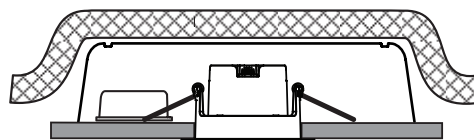

**ALFA REFLEKTOR SOFT**

220-240V~50/60Hz LED 10W 220mA IP44

Downlighten kan dimmes ned helt flimmerfritt.  
Lav høyde. Ekstern driver med hurtigkobling for raskere og enklere installasjon. Dimbar med faseavsnitt dimmer.  
Kan monteres direkte i isolasjonsmatter.  
Enkel innstallering. Monteres uten verktøy.

The downlight is dimmable all the way down completely flicker-free.  
Low altitude. External driver with quick connector for faster and easier installation. Dimmable with trailing edge dimmer.  
Can be mounted direct into insulation sheet.  
Easy installation. Mounting without tools.

Total Effekt: 10W  
LED effekt: 8,3W  
Lumen chip: 770lm  
Lumen downlight: 680lm  
CRI: 95+  
SDCM: ≤3  
LED Chip: CREE  
Fargetemperatur: 2700K  
Lysspredning: 35°  
Tetthetsgrad: IP44  
Levetid: 50.000 timer L90

MÅL / MEASURES

Cut out: Ø82-84mm

Minimumsavstand til brennbart materiale i armaturens stråleretning. /  
Minimum distance to flammable material in the beam direction

Må installeres av registrert elektroforetak.  
Must be installed by registered electrical company.