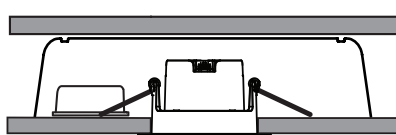

**ALFA REFLEKTOR SOFT**

220-240V~50/60Hz LED 10W 220mA IP44

Downlighten kan dimmes ned helt flimmerfritt.  
Lav høyde. Ekstern driver med hurtigkobling for raskere og enklere installasjon. Dimbar med faseavsnitt dimmer.  
Kan monteres direkte i isolasjonsmatter.  
Enkel innstallering. Monteres uten verktøy.

The downlight is dimmable all the way down completely flicker-free.  
Low altitude. External driver with quick connector for faster and easier installation. Dimmable with trailing edge dimmer.  
Can be mounted direct into insulation sheet.  
Easy installation. Mounting without tools.

Total Effekt: 10W  
LED effekt: 8,3W  
Lumen chip: 770lm  
Lumen downlight: 680lm  
CRI: 95+  
SDCM: ≤3  
LED Chip: CREE  
Fargetemperatur: 2700K  
Lysspredning: 35°  
Tetthetsgrad: IP44  
Levetid: 50.000 timer L90

MÅL / MEASURES

Cut out: Ø82-84mm

Minimumsavstand til brennbart materiale i armaturens stråleretning. /  
Minimum distance to flammable material in the beam direction

Må installeres av registrert elektroforetak.  
Must be installed by registered electrical company.