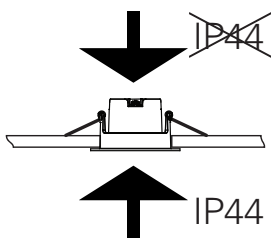

**ALFA REFLEKTOR SOFT**

220-240V~50/60Hz LED 10W 220mA IP44

Downlighten kan dimmes ned helt flimmerfritt.  
Lav høyde. Ekstern driver med hurtigkobling for raskere og enklere installasjon. Dimbar med faseavsnitt dimmer.  
Kan monteres direkte i isolasjonsmatter.  
Enkel innstallering. Monteres uten verktøy.

The downlight is dimmable all the way down completely flicker-free.  
Low altitude. External driver with quick connector for faster and easier installation. Dimmable with trailing edge dimmer.  
Can be mounted direct into insulation sheet.  
Easy installation. Mounting without tools.

Total Effekt: 10W  
LED effekt: 8,3W  
Lumen chip: 770lm  
Lumen downlight: 680lm  
CRI: 95+  
SDCM: ≤3  
LED Chip: CREE  
Fargetemperatur: 2700K  
Lysspredning: 35°  
Tetthetsgrad: IP44  
Levetid: 50.000 timer L90

MÅL / MEASURES

Cut out: Ø82-84mm

Minimumsavstand til brennbart materiale i armaturens stråleretning. /  
Minimum distance to flammable material in the beam direction

Må installeres av registrert elektroforetak.  
Must be installed by registered electrical company.