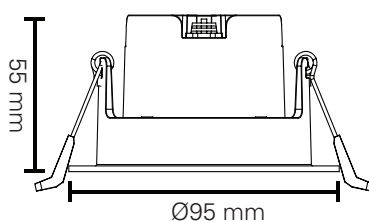

**ALFA REFLEKTOR SOFT**

220-240V~50/60Hz LED 10W 220mA IP44

Downlighten kan dimmes ned helt flimmerfritt.  
Lav høyde. Ekstern driver med hurtigkobling for raskere og enklere installasjon. Dimbar med faseavsnitt dimmer.  
Kan monteres direkte i isolasjonsmatter.  
Enkel innstallering. Monteres uten verktøy.

Total Effekt: 10W  
LED effekt: 8,3W  
Lumen chip: 770lm  
Lumen downlight: 680lm  
CRI: 95+  
SDCM: ≤3  
LED Chip: CREE  
Fargetemperatur: 2700K  
Lysspredning: 35°  
Tetthetsgrad: IP44  
Levetid: 50.000 timer L90

Total Power: 10W  
LED power: 8.3W  
Lumen chip: 770lm  
Lumen downlight: 680lm  
CRI: 95+  
SDCM: ≤3  
LED Chip: CREE  
Colour Temperature: 2700K  
Beam Angle: 35°  
IP Rating: IP44  
Lifetime: 50,000 hours L90

MÅL / MEASURES

Cut out: Ø82-84mm

Minimumsavstand til brennbart materiale i armaturens stråleretning. /  
Minimum distance to flammable material in the beam direction

Må installeres av registrert elektroforetak.  
Must be installed by registered electrical company.