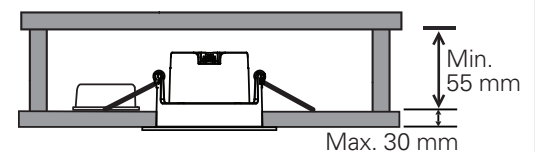

**ALFA REFLEKTOR SOFT**

220-240V~50/60Hz LED 10W 220mA IP44

Downlighten kan dimmes ned helt flimmerfritt.  
Lav høyde. Ekstern driver med hurtigkobling for raskere og enklere installasjon. Dimbar med faseavsnitt dimmer.  
Kan monteres direkte i isolasjonsmatter.  
Enkel innstallering. Monteres uten verktøy.

Total Effekt: 10W  
LED effekt: 8,3W  
Lumen chip: 770lm  
Lumen downlight: 680lm  
CRI: 95+  
SDCM: ≤3  
LED Chip: CREE  
Fargetemperatur: 2700K  
Lysspredning: 35°  
Tetthetsgrad: IP44  
Levetid: 50.000 timer L90

Total Power: 10W  
LED power: 8.3W  
Lumen chip: 770lm  
Lumen downlight: 680lm  
CRI: 95+  
SDCM: ≤3  
LED Chip: CREE  
Colour Temperature: 2700K  
Beam Angle: 35°  
IP Rating: IP44  
Lifetime: 50,000 hours L90

MÅL / MEASURES

Cut out: Ø82-84mm

Minimumsavstand til brennbart materiale i armaturens stråleretning. /  
Minimum distance to flammable material in the beam direction

Må installeres av registrert elektroforetak.  
Must be installed by registered electrical company.