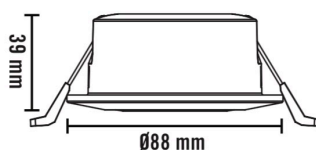

ALTO TILT LED DOWNLIGHT 6W

Dato: 24/12/18

El-nr	EAN	Produkt	Farge
3234650	7070990325523	Alto Tilt LED Downlight 6W	Matt Hvit

Teknisk beskrivelse

Total effect:	Integrert LED 4,68W 110mA, ikke utskiftbar
LED effekt:	4,68W
Total effekt med driver:	6W
LED chip:	CREE
Optikk:	Integrert linse
Lysstyrke:	480lm
Fargetemperatur:	2700K
CRI:	82
Levetid:	40,000 timer L90 B10
SDCM:	3
Lys spredning:	38°
Tilt:	20°
Isolasjonsklasse:	Klasse 2
Kapslingsklasse:	IP44
Energiklasse:	A+
Materiale:	Aluminium støpt, Pulverlakkert
Utsparring:	Ø75mm
LED driver:	Konstantstrøm 110mA SELV krets
Dimbar:	Ja
Vedlikehold:	Rengjøres med en fuktig klut

Cut out: Ø75mm