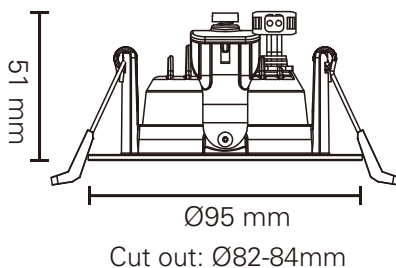

ALFA 360-TILT WARMDIM

220-240V~50/60Hz LED 8W 180mA IP44

Downlighten kan dimmes ned helt flimmerfritt.
Lav høyde. Ekstern driver med hurtigkobling for raskere og enklere installasjon. Dimbar med faseavsnitt dimmer.
Kan monteres direkte i isolasjonsmatter.
Enkel innstallering. Monteres uten verktøy.

Total Effekt: 8W
LED effekt: 6,4W
Lumen chip: 605lm
Lumen downlight: 530lm
Ra: 95+
SDCM: ≤3
LED Chip: Bridgelux
Fargetemperatur: 2800-2000K (med dimming)
Lysspredning: 38° Tilt: 25°
Tetthetsgrad: IP44
Levetid: 50.000 timer L90

Total Power: 8W
LED power: 6.4W
Lumen chip: 605lm
Lumen downlight: 530lm
Ra: 95+
SDCM: ≤3
LED Chip: Bridgelux
Colour Temperature: 2800-2000K(with dimming)
Beam Angle: 38° Tilt: 25°
IP Rating: IP44
Lifetime: 50,000 hours L90

MÅL / MEASURES

Minimumsavstand til brennbart materiale i armaturens stråleretning. /
Minimum distance to flammable material in the beam direction

Må installeres av registrert elektroforetak.
Must be installed by registered electrical company.