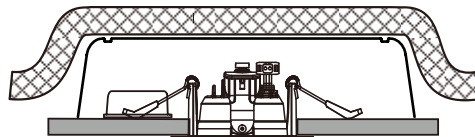

Downlighten kan dimmes ned helt flimmerfritt.
Lav høyde. Ekstern driver med hurtigkobling for raskere og enklere installasjon. Dimbar med faseavsnitt dimmer.
Kan monteres direkte i isolasjonsmatter.
Enkel innstallering. Monteres uten verktøy.

The downlight is dimmable all the way down completely flicker-free.
Low altitude. External driver with quick connector for faster and easier installation. Dimmable with trailing edge dimmer.
Can be mounted direct into insulation sheet.
Easy installation. Mounting without tools.

Total Effekt: 8W
LED effekt: 6,4W
Lumen chip: 605lm
Lumen downlight: 530lm
Ra: 95+
SDCM: ≤3
LED Chip: Bridgelux
Fargetemperatur: 2800-2000K (med dimming)
Lysspredning: 38° Tilt: 25°
Tetthetsgrad: IP44
Levetid: 50.000 timer L90

Total Power: 8W
LED power: 6.4W
Lumen chip: 605lm
Lumen downlight: 530lm
Ra: 95+
SDCM: ≤3
LED Chip: Bridgelux
Colour Temperature: 2800-2000K(with dimming)
Beam Angle: 38° Tilt: 25°
IP Rating: IP44
Lifetime: 50,000 hours L90