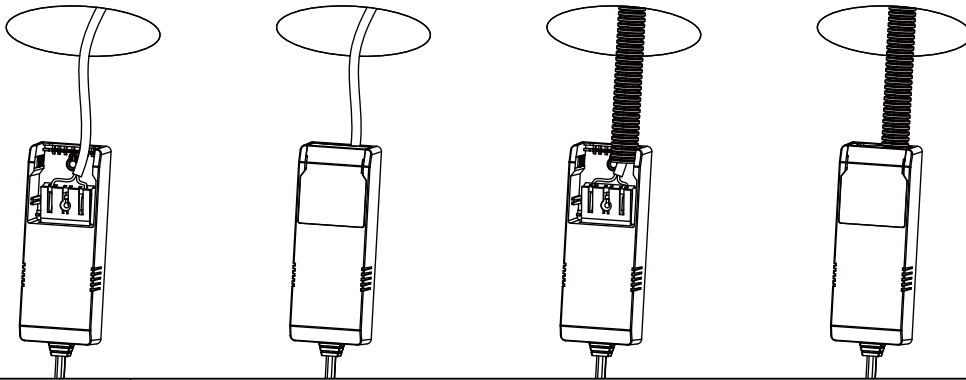

ALFA 360-TILT WARMDIM

220-240V~50/60Hz LED 8W 180mA IP44

Downlighten kan dimmes ned helt flimmerfritt.
Lav høyde. Ekstern driver med hurtigkobling for raskere og enklere installasjon. Dimbar med faseavsnitt dimmer.
Kan monteres direkte i isolasjonsmatter.
Enkel innstallering. Monteres uten verktøy.

The downlight is dimmable all the way down completely flicker-free.
Low altitude. External driver with quick connector for faster and easier installation. Dimmable with trailing edge dimmer.
Can be mounted direct into insulation sheet.
Easy installation. Mounting without tools.

Total Effekt: 8W
LED effekt: 6,4W
Lumen chip: 605lm
Lumen downlight: 530lm
Ra: 95+
SDCM: ≤3
LED Chip: Bridgelux
Fargetemperatur: 2800-2000K (med dimming)
Lysspredning: 38° Tilt: 25°
Tetthetsgrad: IP44
Levetid: 50.000 timer L90

MÅL / MEASURES

Minimumsavstand til brennbart materiale i armaturens stråleretning. /
Minimum distance to flammable material in the beam direction

Må installeres av registrert elektroforetak.
Must be installed by registered electrical company.