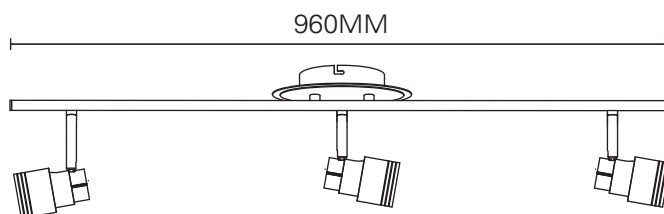

BRUKSANVISNING
INSTRUCTION MANUAL
PLUTO SKINNE 3-SPOT

namron

220-240V/AC - 50Hz 3XGU10 IP20

Roterbar:	360°	Rotary:	360°
Tilt:	90°	Tilt:	90°
Sokkel:	GU10	Lampholder:	GU10
Max last:	3x35W	Max load:	3x35W
Tetthetsgrad:	IP20	IP rating:	IP20
Leveres uten lyskilde.		Delivery without bulb.	

NO: Må installeres av registrert elektroforetak.

EN: Installation must be performed by registered electrical company.

MÅL / MEASURES

ADVARSEL! Ved vinkling av spottens lysretning parallelt med taket kan det oppstå høye temperaturer ved armaturens festeunderlag. Armaturens stråleretning anbefales derfor ikke å være parallelt med taket. Det kan oppstå misfarging ved ømfintlige takunderlag slik som plastfolie og malte tak. Det kan også oppstå brune flekker rundt lyskildene på grunn av støvforbrenning. Dette medfører ingen brannfare, kun misfarging.

ATTENTION! If the beam direction of the spots are parallel to the ceiling it may cause high temperatures on the luminaire mounting surface. The luminaire's beam direction is not recommended to be parallel to the ceiling. With delicate ceiling surfaces as plastic foil or painted ceilings, discoloration may occur. It may also result in brown stains around the light source because of dustcombustion. This doesn't cause any danger of fire, just discoloration.