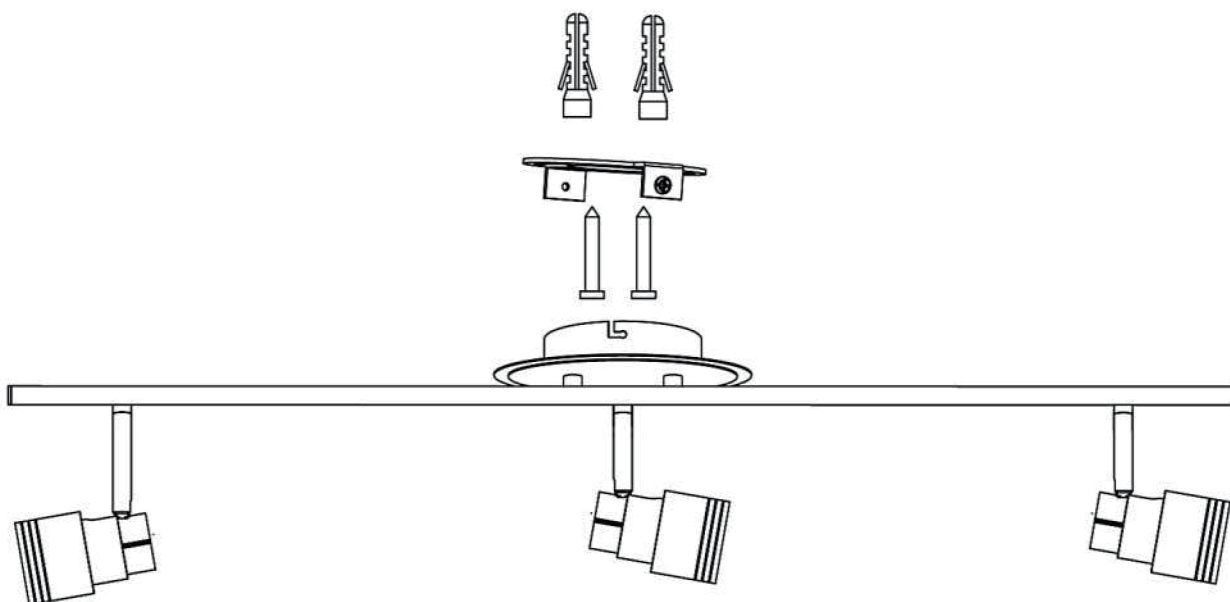

BRUKSANVISNING
INSTRUCTION MANUAL
PLUTO SKINNE 3-SPOT

namron

220-240V/AC - 50Hz 3XGU10 IP20

Roterbar:	360°	Rotary:	360°
Tilt:	90°	Tilt:	90°
Sokkel:	GU10	Lampholder:	GU10
Max last:	3x35W	Max load:	3x35W
Tetthetsgrad:	IP20	IP rating:	IP20
Leveres uten lyskilde.		Delivery without bulb.	

NO: Må installeres av registrert elektroforetak.

EN: Installation must be performed by registered electrical company.

MÅL / MEASURES

ADVARSEL! Ved vinkling av spottens lysretning parallelt med taket kan det oppstå høye temperaturer ved armaturens festeunderlag. Armaturens stråleretning anbefales derfor ikke å være parallelt med taket. Det kan oppstå misfarging ved ømfintlige takunderlag slik som plastfolie og malte tak. Det kan også oppstå brune flekker rundt lyskildene på grunn av støvforbrenning. Dette medfører ingen brannfare, kun misfarging.

ATTENTION! If the beam direction of the spots are parallel to the ceiling it may cause high temperatures on the luminaire mounting surface. The luminaire's beam direction is not recommended to be parallel to the ceiling. With delicate ceiling surfaces as plastic foil or painted ceilings, discoloration may occur. It may also result in brown stains around the light source because of dustcombustion. This doesn't cause any danger of fire, just discoloration.