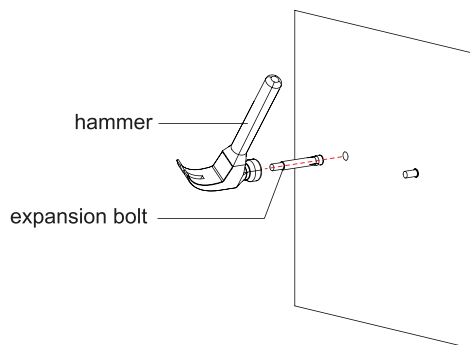

MÅL / MEASURES

30W

50W

100W

170W

INSTALLASJON

1

2