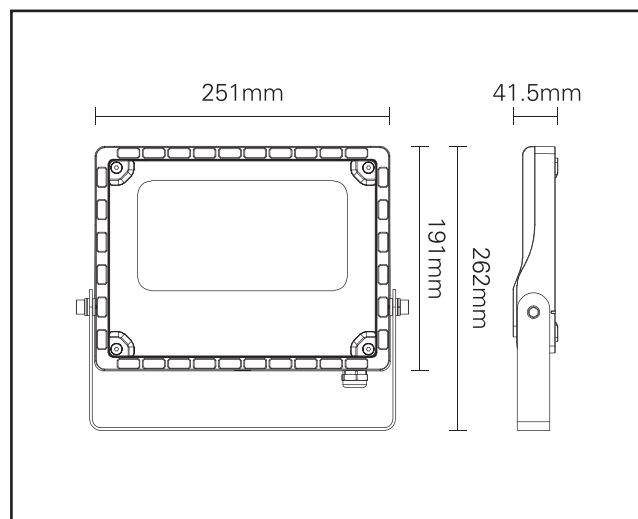

BRUKSANVISNING
INSTRUCTION MANUAL

NAMRON LED LYSKASTER
30W / 50W / 100W / 170W

namron

220-240V~ 50/60Hz IP65

LED effekt: 30W / 50W / 100W / 170W
Spenning: 220-240V~ 50/60Hz
Lumen: 3300lm / 5000lm / 12000lm / 22100lm
Kelvin: 4000K
CRI: >80
Lysspredning: 110° / 68° / 110° / 110°
SDCM: <6
Levetid: 50.000t L80
Ta: 40°C
Tetthetsgrad: IP65
Kabel: 3m 3x1,0mm² H05RN-F med IP44 schuko støpsel

LED power: 30W / 50W / 100W / 170W
Voltage: 220-240V~ 50/60Hz
Lumen: 3300lm / 5000lm / 12000lm / 22100lm
Kelvin: 4000K
CRI: >80
Beam angle: 110° / 68° / 110° / 110°
SDCM: <6
Lifetime: 50,000h L80
Ta: 40°C
IP rating: IP65
Cable: 3m 3x1.0mm² H05RN-F with IP44 schuko plug

MÅL / MEASURES

30W

50W

100W

170W

INSTALLASJON

1

2