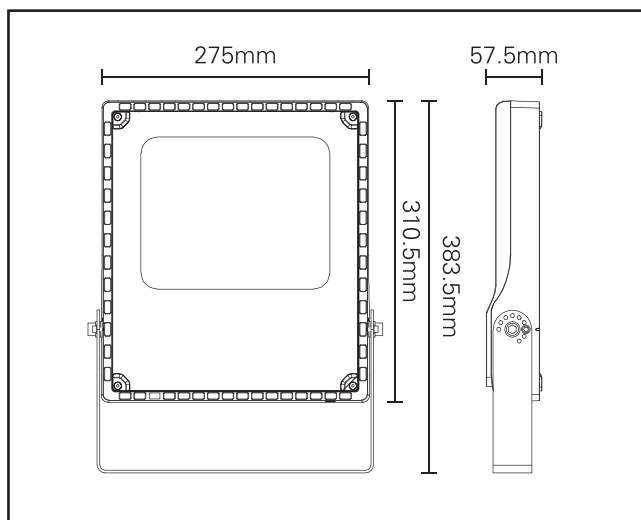

MÅL / MEASURES

30W

50W

100W

170W

INSTALLASJON

1

2