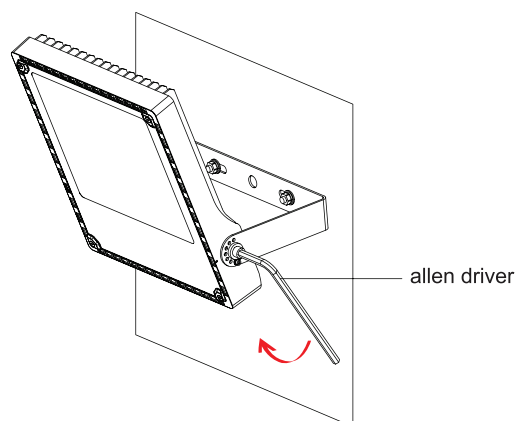

3

4

5

6

Dette produktet inneholder en lyskilde i energieffektivitetsklasse: se tabell eller merkelapp.
This product contains a light source of energy efficiency class: see table or label.

El-nr	produkt	Effekt(W)	Energieffektivitetsklasse for lys
3222275	Namron LED lyskaster 30W IP65	30	E
3222276	Namron LED lyskaster 50W IP65	50	F
3222277	Namron LED lyskaster 100W IP65	100	E
3222278	Namron LED lyskaster 170W IP65	170	E