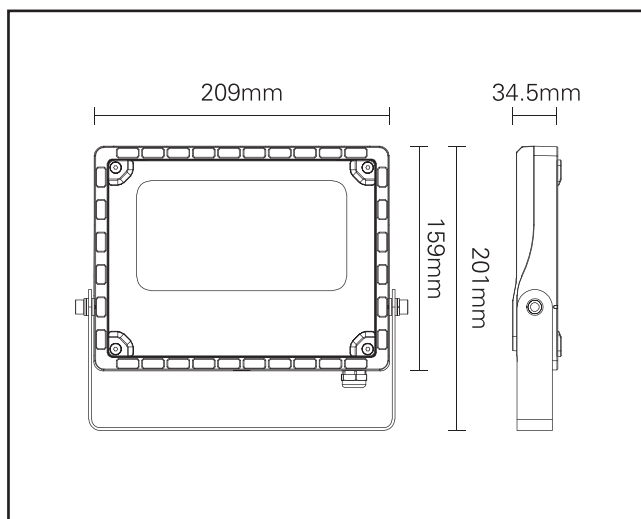

BRUKSANVISNING
INSTRUCTION MANUAL

NAMRON LED LYSKASTER
30W / 50W / 100W / 170W

namron

220-240V~ 50/60Hz IP65

LED effekt: 30W / 50W / 100W / 170W
Spenning: 220-240V~ 50/60Hz
Lumen: 3300lm / 5000lm / 12000lm / 22100lm
Kelvin: 4000K
CRI: >80
Lysspredning: 110° / 68° / 110° / 110°
SDCM: <6
Levetid: 50.000t L80
Ta: 40°C
Tetthetsgrad: IP65
Kabel: 3m 3x1,0mm² H05RN-F med IP44 schuko støpsel

LED power: 30W / 50W / 100W / 170W
Voltage: 220-240V~ 50/60Hz
Lumen: 3300lm / 5000lm / 12000lm / 22100lm
Kelvin: 4000K
CRI: >80
Beam angle: 110° / 68° / 110° / 110°
SDCM: <6
Lifetime: 50,000h L80
Ta: 40°C
IP rating: IP65
Cable: 3m 3x1.0mm² H05RN-F with IP44 schuko plug

MÅL / MEASURES

30W

50W

100W

170W

INSTALLASJON

1

2