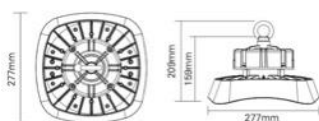

Teknisk beskrivelse

| | |
|-------------------|-------------------------------|
| LED effekt: | 150W/240W |
| Spenning: | 220-240V~50/60Hz |
| LED Chips: | Samsung SMD 2835 |
| LED Driver: | Song sheng PF > 0.9 |
| Lumen: | 16500lm/32100lm |
| CCT: | 4000K |
| CRI: | 80 |
| SDCM: | 3 |
| Levetid: | 50.000 timer L80 |
| Brukstemperatur: | -40°C - 50°C |
| Ta/Tc | 25°C/ 90°C |
| Spredning: | 60° |
| UGR: | < 23 |
| Dimbar: | Ja, 0-10V |
| IK: | IK08 |
| Isolasjonsklasse: | Klasse I |
| Kapslingsklasse: | IP65 |
| Energiklasse: | A |
| Materiale: | Aluminium støpt, Polykarbonat |
| Dimbar: | Nei |
| Vedlikehold: | Rengjøres med en fuktig klut |