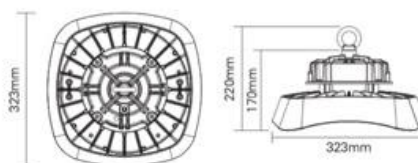

UFO HIGH BAY LED

| EI-nr | EAN | Produkt | Farge |
|---------|---------------|-----------------------|-------|
| 3222262 | 7070990329989 | UFO High Bay LED 150W | Sort |
| 3222264 | 7070990330008 | UFO High Bay LED 240W | Sort |
| 3222266 | 7070990330022 | UFO 150W Reflektor | Sølv |
| 3222267 | 7070990330039 | UFO 240W Reflektor | Sølv |

Teknisk beskrivelse

| | |
|-------------------|-------------------------------|
| LED effekt: | 150W/240W |
| Spenning: | 220-240V~50/60Hz |
| LED Chips: | Samsung SMD 2835 |
| LED Driver: | Song sheng PF > 0.9 |
| Lumen: | 16500lm/32100lm |
| CCT: | 4000K |
| CRI: | 80 |
| SDCM: | 3 |
| Levetid: | 50.000 timer L80 |
| Brukstemperatur: | -40°C - 50°C |
| Ta/Tc | 25°C/ 90°C |
| Spredning: | 60° |
| UGR: | < 23 |
| Dimbar: | Ja, 0-10V |
| IK: | IK08 |
| Isolasjonsklasse: | Klasse I |
| Kapslingsklasse: | IP65 |
| Energiklasse: | A |
| Materiale: | Aluminium støpt, Polykarbonat |
| Dimbar: | Nei |
| Vedlikehold: | Rengjøres med en fuktig klut |