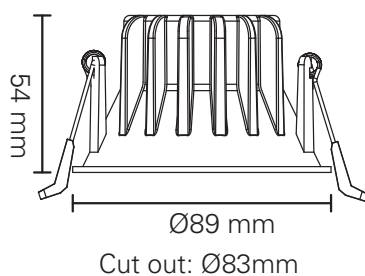

ALFA SOFT TRIMLESS WARMDIM

220-240V~50/60Hz LED 10W 220mA IP44

Downlighten kan dimmes ned helt flimmerfritt.
Lav høyde. Ekstern driver med hurtigkobling for raskere og enklere installasjon. Dimbar med faseavsnitt dimmer.
Kan monteres direkte i isolasjonsmatter.
Enkel innstallering. Monteres uten verktøy.

Total Effekt: 10W
LED effekt: 8,3W
Lumen chip: 730lm
Lumen downlight: 650lm
Ra: 95+
SDCM: ≤3
LED Chip: Bridgelux
Fargetemperatur: 2800-2000K (ved dimming)
Lys spredning: 37°
Tetthetsgrad: IP44
Levetid: 50.000 timer L90

Total Power: 10W
LED power: 8.3W
Lumen chip: 730lm
Lumen downlight: 650lm
Ra: 95+
SDCM: ≤3
LED Chip: Bridgelux
Color Temperature: 2800-2000K (with dimming)
Beam Angle: 37°
IP Rating: IP44
Lifetime: 50,000 hours L90

MÅL / MEASURES

Minimumsavstand til brennbart materiale i armaturens stråleretning. /
Minimum distance to flammable material in the beam direction

Må installeres av registrert elektroforetak.
Must be installed by registered electrical company.