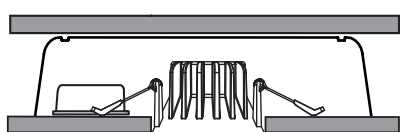

ALFA SOFT TRIMLESS WARMDIM

220-240V~50/60Hz LED 10W 220mA IP44

Downlighten kan dimmes ned helt flimmerfritt.
Lav høyde. Ekstern driver med hurtigkobling for raskere og enklere installasjon. Dimbar med faseavsnitt dimmer.
Kan monteres direkte i isolasjonsmatter.
Enkel innstallering. Monteres uten verktøy.

The downlight is dimmable all the way down completely flicker-free.
Low altitude. External driver with quick connector for faster and easier installation. Dimmable with trailing edge dimmer.
Can be mounted direct into insulation sheet.
Easy installation. Mounting without tools.

Total Effekt: 10W
LED effekt: 8,3W
Lumen chip: 730lm
Lumen downlight: 650lm
Ra: 95+
SDCM: ≤3
LED Chip: Bridgelux
Fargetemperatur: 2800-2000K (ved dimming)
Lys spredning: 37°
Tetthetsgrad: IP44
Levetid: 50.000 timer L90

Total Power: 10W
LED power: 8.3W
Lumen chip: 730lm
Lumen downlight: 650lm
Ra: 95+
SDCM: ≤3
LED Chip: Bridgelux
Color Temperature: 2800-2000K (with dimming)
Beam Angle: 37°
IP Rating: IP44
Lifetime: 50,000 hours L90