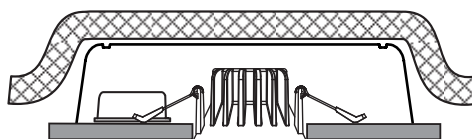

ALFA SOFT TRIMLESS WARMDIM

220-240V~50/60Hz LED 10W 220mA IP44

Downlighten kan dimmes ned helt flimmerfritt.
Lav høyde. Ekstern driver med hurtigkobling for raskere og enklere installasjon. Dimbar med faseavsnitt dimmer.
Kan monteres direkte i isolasjonsmatter.
Enkel innstallering. Monteres uten verktøy.

The downlight is dimmable all the way down completely flicker-free.
Low altitude. External driver with quick connector for faster and easier installation. Dimmable with trailing edge dimmer.
Can be mounted direct into insulation sheet.
Easy installation. Mounting without tools.

Total Effekt: 10W
LED effekt: 8,3W
Lumen chip: 730lm
Lumen downlight: 650lm
Ra: 95+
SDCM: ≤3
LED Chip: Bridgelux
Fargetemperatur: 2800-2000K (ved dimming)
Lys spredning: 37°
Tetthetsgrad: IP44
Levetid: 50.000 timer L90

Total Power: 10W
LED power: 8.3W
Lumen chip: 730lm
Lumen downlight: 650lm
Ra: 95+
SDCM: ≤3
LED Chip: Bridgelux
Color Temperature: 2800-2000K (with dimming)
Beam Angle: 37°
IP Rating: IP44
Lifetime: 50,000 hours L90