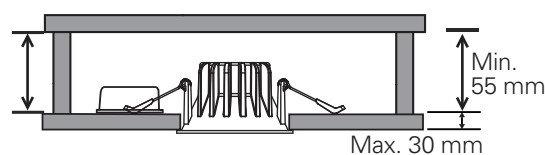

ALFA SOFT TRIMLESS WARMDIM

220-240V~50/60Hz LED 10W 220mA IP44

Downlighten kan dimmes ned helt flimmerfritt.
Lav høyde. Ekstern driver med hurtigkobling for raskere og enklere installasjon. Dimbar med faseavsnitt dimmer.
Kan monteres direkte i isolasjonsmatter.
Enkel innstallering. Monteres uten verktøy.

Total Effekt: 10W
LED effekt: 8,3W
Lumen chip: 730lm
Lumen downlight: 650lm
Ra: 95+
SDCM: ≤3
LED Chip: Bridgelux
Fargetemperatur: 2800-2000K (ved dimming)
Lys spredning: 37°
Tetthetsgrad: IP44
Levetid: 50.000 timer L90

Total Power: 10W
LED power: 8.3W
Lumen chip: 730lm
Lumen downlight: 650lm
Ra: 95+
SDCM: ≤3
LED Chip: Bridgelux
Color Temperature: 2800-2000K (with dimming)
Beam Angle: 37°
IP Rating: IP44
Lifetime: 50,000 hours L90