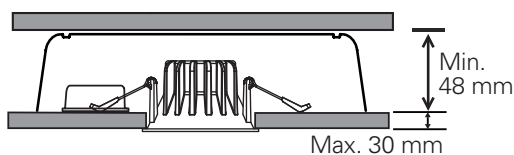

ALFA SOFT TRIMLESS WARMDIM

220-240V~50/60Hz LED 10W 220mA IP44

Downlighten kan dimmes ned helt flimmerfritt.
Lav høyde. Ekstern driver med hurtigkobling for raskere og enklere installasjon. Dimbar med faseavsnitt dimmer.
Kan monteres direkte i isolasjonsmatter.
Enkel innstallering. Monteres uten verktøy.

Total Effekt: 10W
LED effekt: 8,3W
Lumen chip: 730lm
Lumen downlight: 650lm
Ra: 95+
SDCM: ≤3
LED Chip: Bridgelux
Fargetemperatur: 2800-2000K (ved dimming)
Lys spredning: 37°
Tetthetsgrad: IP44
Levetid: 50.000 timer L90

Total Power: 10W
LED power: 8.3W
Lumen chip: 730lm
Lumen downlight: 650lm
Ra: 95+
SDCM: ≤3
LED Chip: Bridgelux
Color Temperature: 2800-2000K (with dimming)
Beam Angle: 37°
IP Rating: IP44
Lifetime: 50,000 hours L90