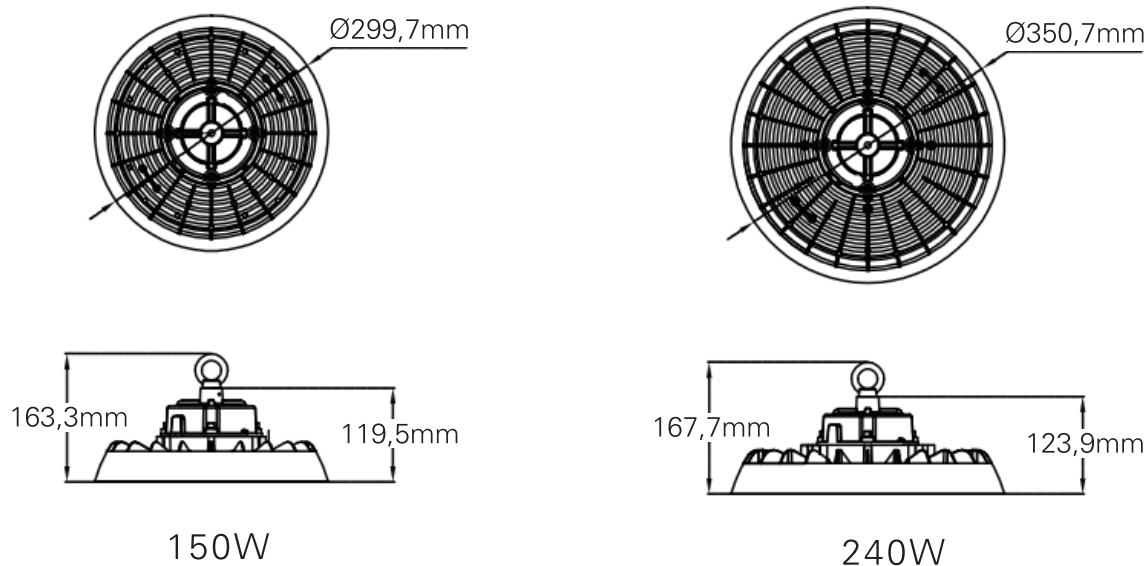

BRUKSANVISNING INSTRUCTION MANUAL

Namron UFO High Bay LED

namron

100-240VAC ~50/60Hz

LED Effekt:	150W/240W	LED power:	150W/240W
Spenning:	100-240VAC ~50/60Hz	Voltage:	100-240VAC ~50/60Hz
Lysstyrke:	16500lm/32100lm	Lumen:	16500lm/32100lm
UGR(med reflektor):	<23	UGR(med reflektor):	<23
Levetid:	54.000t L70	Lifetime:	54,000h L70
SDCM:	3	SDCM:	3
Kapslingsklasse:	IP65	IP rate:	IP65

MONTERING/MOUNTING

MÅL / MEASURES

3222226/3222227

TIL INFORMASJON

1. Skal installeres av autorisert el-installatør.

FOR INFORMATION

1. Installation must be performed by a registered electrician.

Wiring Connection