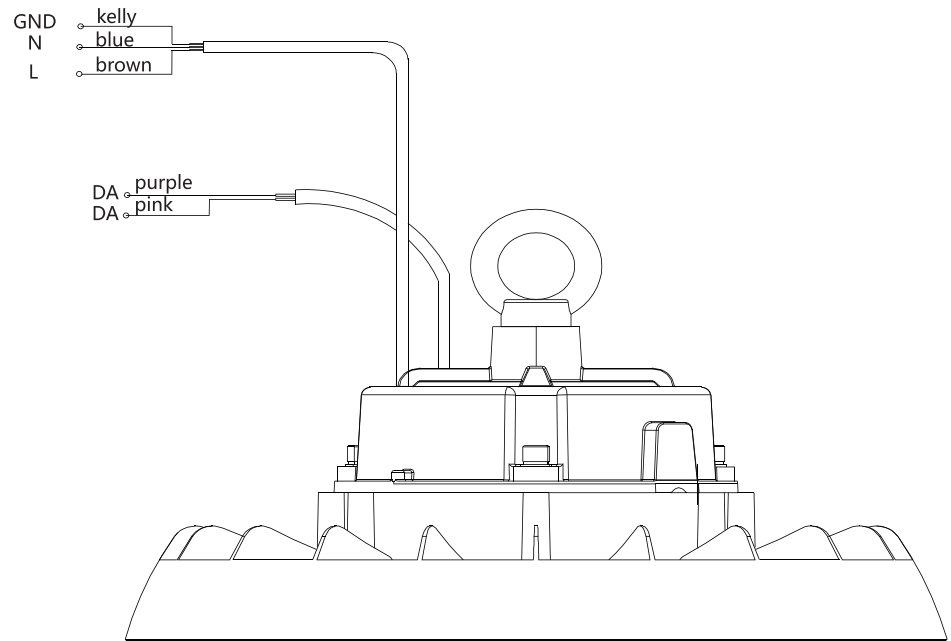

BRUKSANVISNING INSTRUCTION MANUAL

Namron UFO High Bay LED

namron

100-240VAC ~50/60Hz

LED Effekt:	150W/240W	LED power:	150W/240W
Spenning:	100-240VAC ~50/60Hz	Voltage:	100-240VAC ~50/60Hz
Lysstyrke:	16500lm/32100lm	Lumen:	16500lm/32100lm
UGR(med reflektor):	<23	UGR(med reflektor):	<23
Levetid:	54.000t L70	Lifetime:	54,000h L70
SDCM:	3	SDCM:	3
Kapslingsklasse:	IP65	IP rate:	IP65

MONTERING/MOUNTING

MÅL / MEASURES

3222226/3222227

TIL INFORMASJON

1. Skal installeres av autorisert el-installatør.

FOR INFORMATION

1. Installation must be performed by a registered electrician.

Wiring Connection

Dette produktet inneholder en lyskilde i energieffektivitetsklasse: se tabell eller merkelapp.

This product contains a light source of energy efficiency class: see table or label.

El-nr	produkt	Effekt(W)	Energieffektivitetsklasse for lys
3222226	UFO High Bay LED 150W	150	D
3222227	UFO High Bay LED 240W	240	D