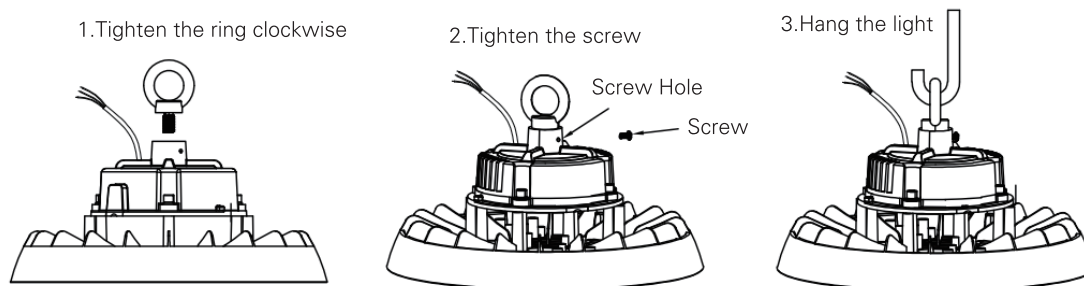

BRUKSANVISNING INSTRUCTION MANUAL

Namron UFO High Bay LED

namron

100-240VAC ~50/60Hz

LED Effekt:	150W/240W	LED power:	150W/240W
Spenning:	100-240VAC ~50/60Hz	Voltage:	100-240VAC ~50/60Hz
Lysstyrke:	16500lm/32100lm	Lumen:	16500lm/32100lm
UGR(med reflektor):	<23	UGR(med reflektor):	<23
Levetid:	54.000t L70	Lifetime:	54,000h L70
SDCM:	3	SDCM:	3
Kapslingsklasse:	IP65	IP rate:	IP65

MONTERING/MOUNTING

MÅL / MEASURES

3222226/3222227

TIL INFORMASJON

1. Skal installeres av autorisert el-installatør.

FOR INFORMATION

1. Installation must be performed by a registered electrician.

Wiring Connection