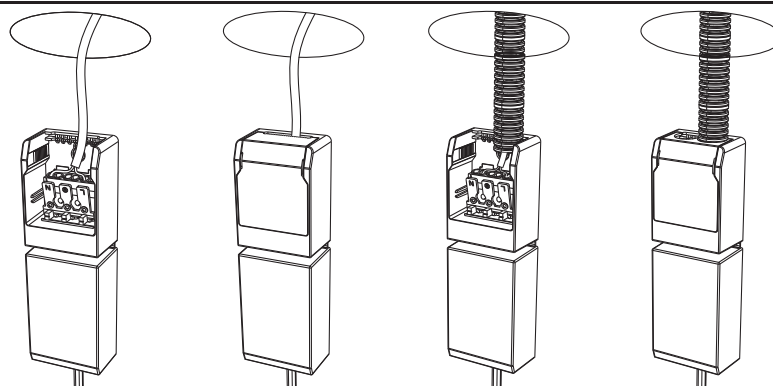

BRUKSANVISNING
INSTRUCTION MANUAL

namron

**ALFA ECO DOWNLIGHT WARMDIM
8W 8-PACK**

220-240V~50/60Hz LED 8W 180mA IP44

Downlighten kan dimmes ned helt flimmerfritt.
Lav høyde. Ekstern driver med hurtigkobling for raskere og enklere installasjon. Dimbar med faseavsnitt dimmer.
Kan monteres direkte i isolasjonsmatter.
Enkel innstallering. Monteres uten verktøy.

The downlight is dimmable all the way down completely flicker-free.
Low altitude. External driver with quick connector for faster and easier installation. Dimmable with trailing edge dimmer.
Can be mounted direct into insulation sheet.
Easy installation. Mounting without tools.

Total Effekt: 8W
LED effekt: 6W
Lumen chip: 600lm
Lumen downlight: 520lm
Ra: 98
SDCM: 3
LED Chip: Bridgelux
Fargetemperatur: 2800-2000K (med dimming)
Lysspredning: 38° Tilt: 30°
Tetthetsgrad: IP44
Levetid: 50.000 timer L90

MÅL / MEASURES

Minimumsavstand til brennbart materiale i armaturens stråleretning. /
Minimum distance to flammable material in the beam direction

Må installeres av registrert elektroforetak.
Must be installed by registered electrical company.