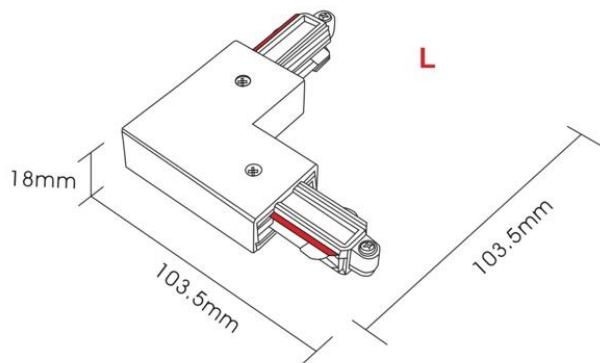

3234616	7070990323512	Rock Tilkobling Venstre	Hvit
3234617	7070990323529	Rock Tilkobling Venstre	Sølv
3222218	7070990328098	Rock Tilkobling Venstre	Matt sort

3234618	7070990323536	Rock T Kobling Høyre	Hvit
3234619	7070990323543	Rock T Kobling Høyre	Sølv
3222219	7070990328104	Rock T Kobling Høyre	Matt sort

3234620	7070990323550	Rock Midttilkobling	Hvit
3234621	7070990323567	Rock Midttilkobling	Sølv
3222220	7070990328111	Rock Midttilkobling	Matt sort