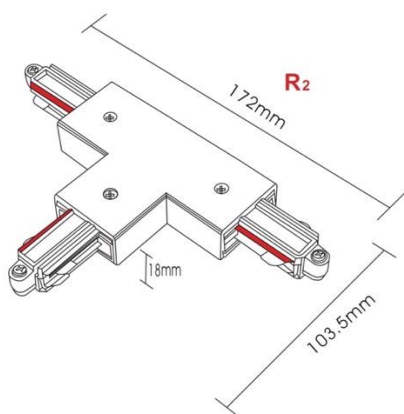

3234620	7070990323550	Rock Midttilkobling	Hvit
3234621	7070990323567	Rock Midttilkobling	Sølv
3222220	7070990328111	Rock Midttilkobling	Matt sort