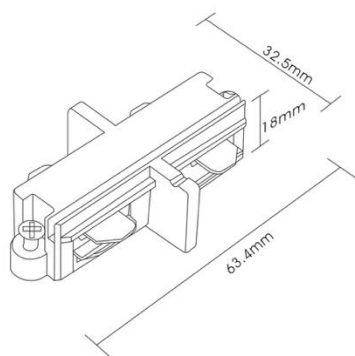

3234612	7070990323475	Rock Skinneskjøt	Hvit
3234613	7070990323482	Rock Skinneskjøt	Sølv
3222216	7070990328074	Rock Skinneskjøt	Matt sort