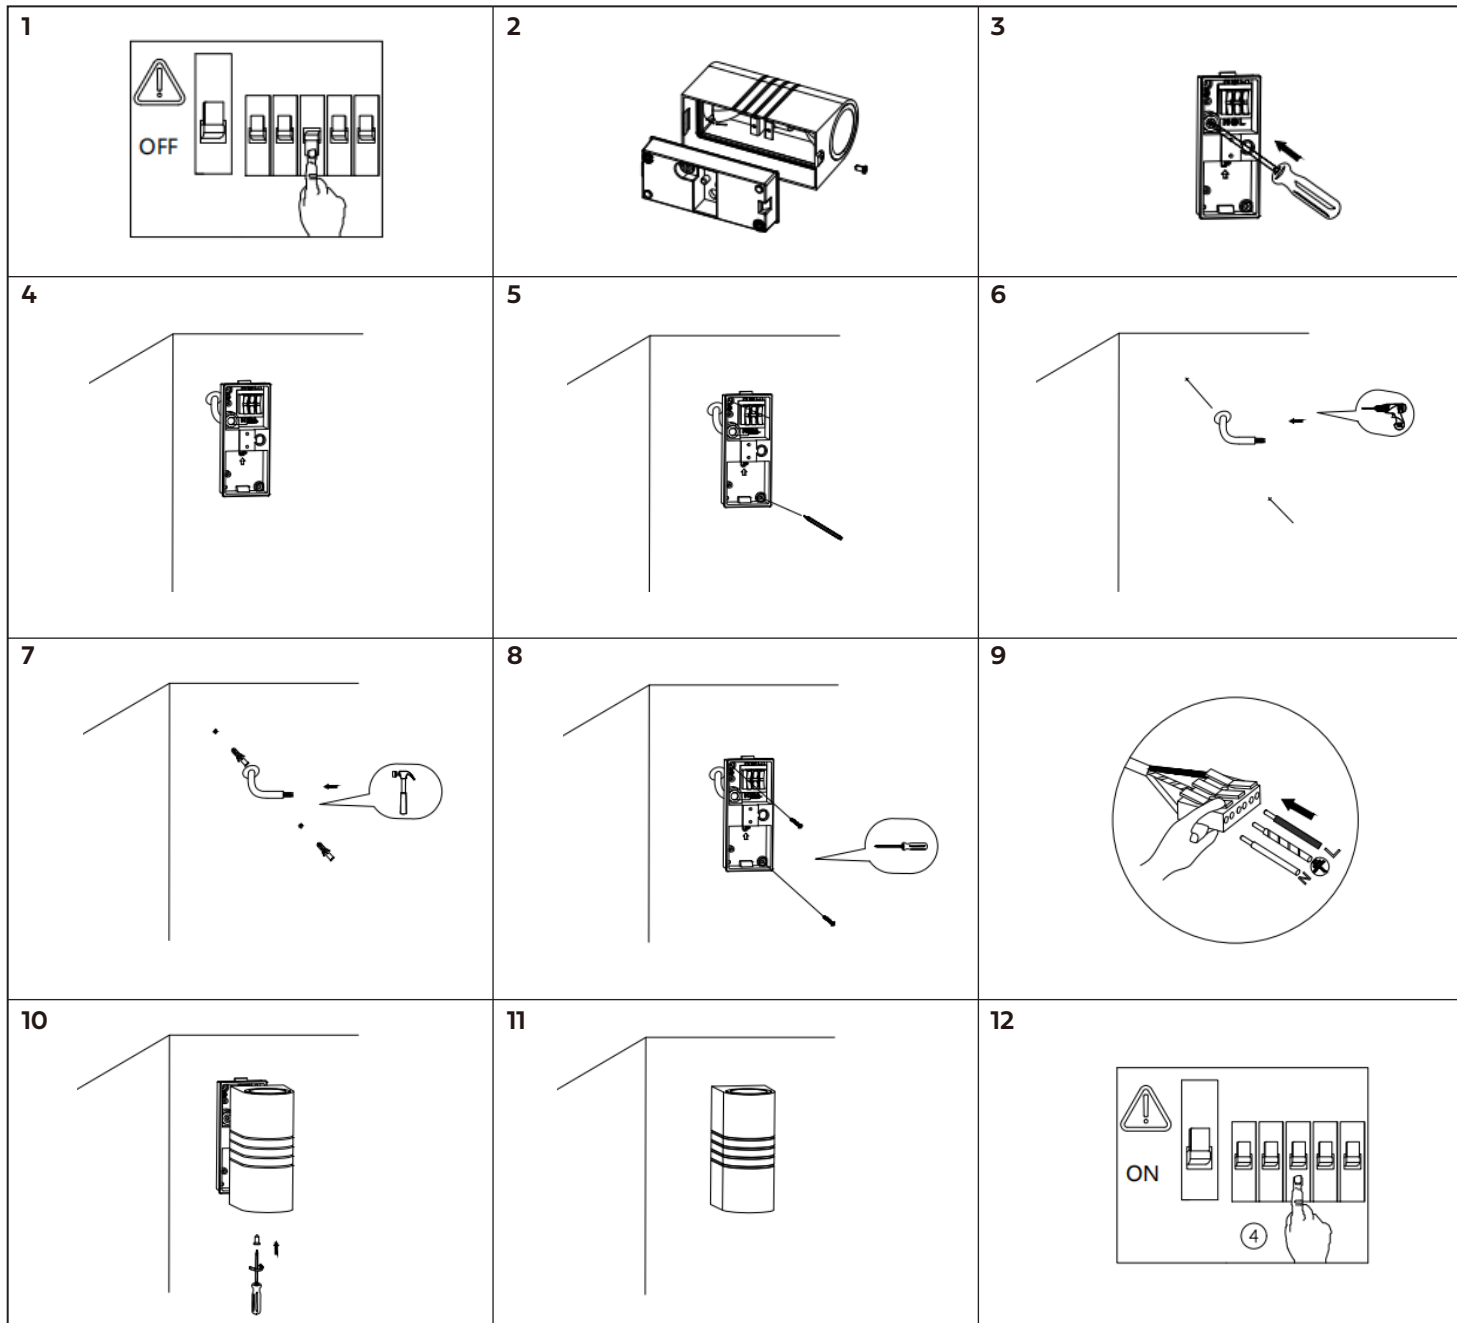

**Namron Sofie Vegglampe Opp/Ned  
GU10 Sort**

220-240V~ 50/60Hz MAX 2X35W

Lyskilden må kjøpes separat.

CE IP65

**installation diagram**

**MÅL / MEASURES**