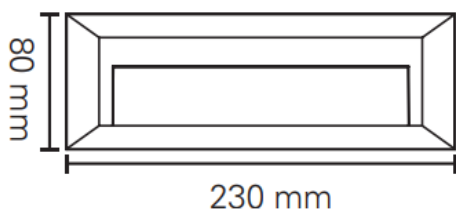

Namron Park Vegglys Sort 3,5W LED IP65

El.nr 3215530

EAN: 7070990338820

Teknisk beskrivelse

Lyskilde type	Integrert ikke utskiftbar LED 3,5W
Lumen system (lm)	120
Kelvin	3000
RA indeks	80
Spredning	Asymmetrisk
Dimbar	Nei
Levetid L80B50 ved 25°C (t)	25.000
Spenning (driver)	220-240V AC 50/60Hz
Isolasjonsklasse	II – dobbeltisolert
Kapslingsklasse	IP65
Energiklasse	F
Materiale	Polykarbonat
Farge	Matt sort
Montering	Påvegg
Lengde (mm)	230
Høyde (mm)	80
Dybde (mm)	27
Vedlikehold	Rengjøres med fuktig klut