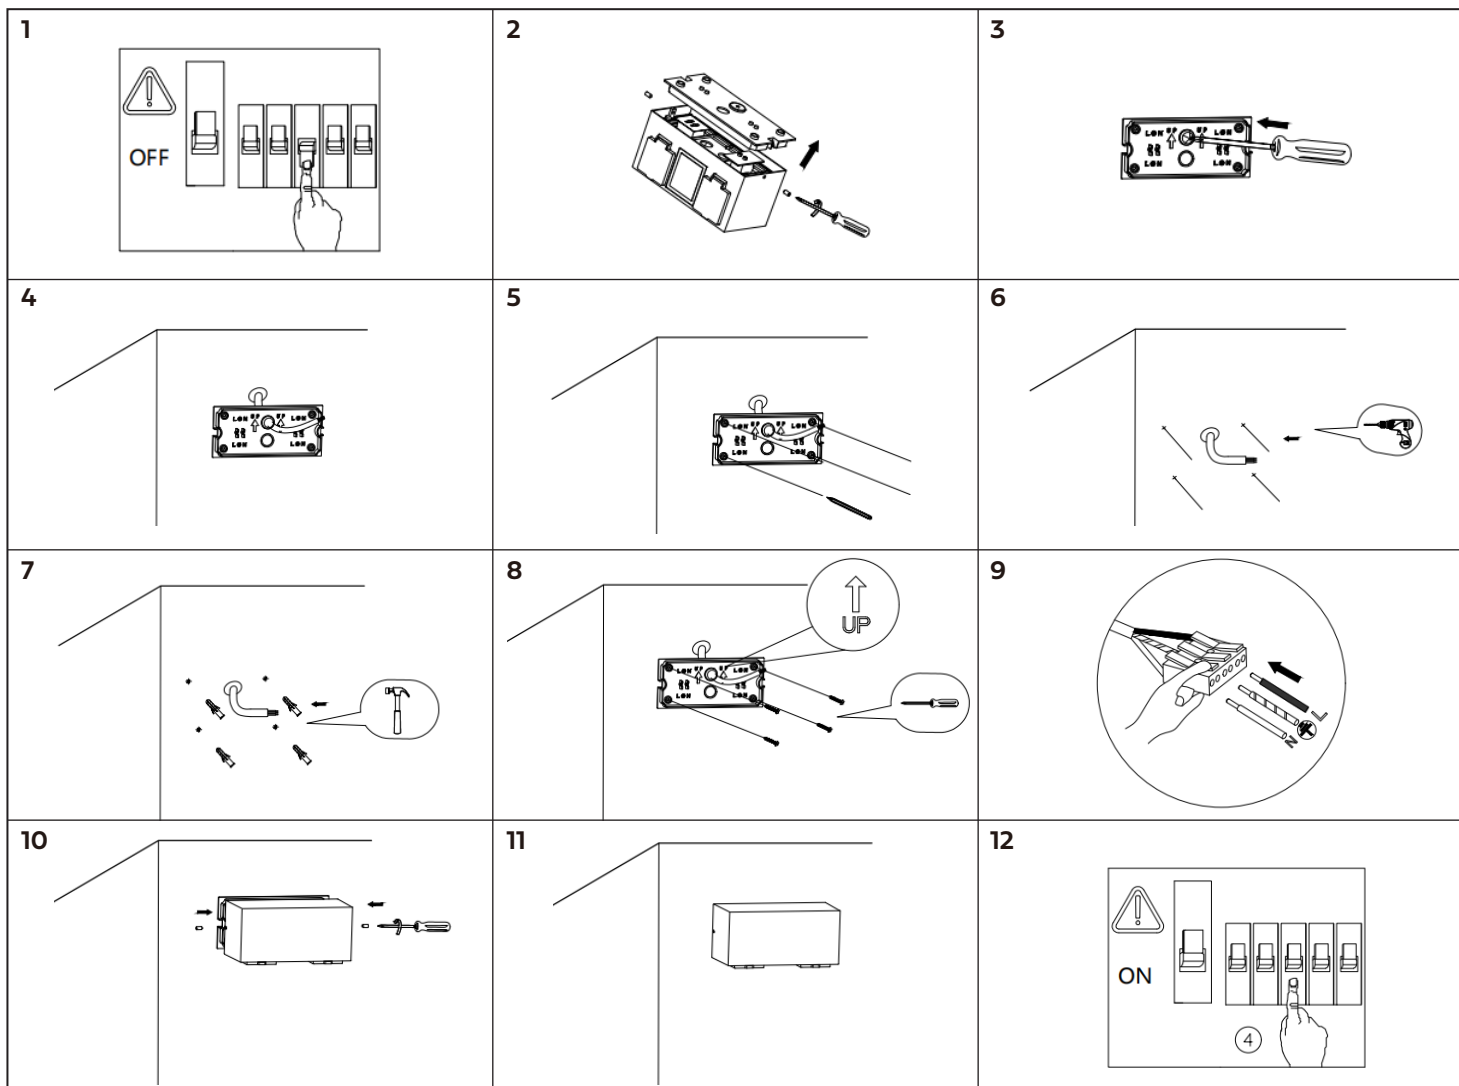

BRUKSANVISNING
INSTRUCTION MANUAL

namron

Namron utelampe m/stikk

CE IP54

220-240V~ 50/60Hz 10W LED

LED effekt:	10W	LED power:	10W
Spenning:	220-240V~ 50/60Hz	Voltage:	220-240V~ 50/60Hz
Lumen:	105lm/w	Lumen:	105lm/w
Kelvin:	3000K	Kelvin:	3000K
Dimbar:	Ja	Dimbar:	Ja
Levetid:	25,000timer	Lifetime:	25.000hours
Stikkontakt:	Maks. 16A x2	Socket:	Max. 16A x2

installation diagram

MÅL / MEASURES