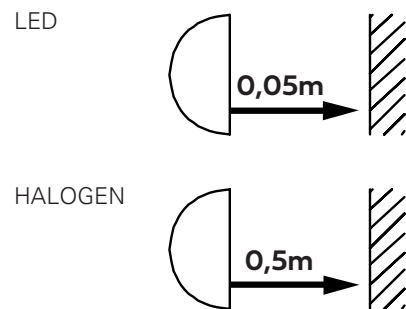

BRUKSANVISNING
INSTRUCTION MANUAL
ARTOS DOWNLIGHT

namron

220-240V/AC~50Hz GU10 MAX.50W IP23*

Stilig downlight av presstøpt aluminium.
Enkel innstallering.
Monteres uten verktøy.

Classy downlight made of die cast aluminum.
Easy installation.
Mounting without tools.

Sokkel: GU10
Vinkling/tilt: 30°
Tetthetsgrad: IP23
Effekt: Max 50W

Socket: GU10
Tilt: 30°
IP Rating: IP23
Effect: Max 50W

Minimum distance to flammable material in the beam direction /
Minimumsavstand til brennbart materiale i armaturens stråleretning.

MÅL / MEASURES

CUT OUT: Ø84 mm

NO: Må installeres av registrert elektroforetak.
EN: Installation must be performed by registered electrical company.