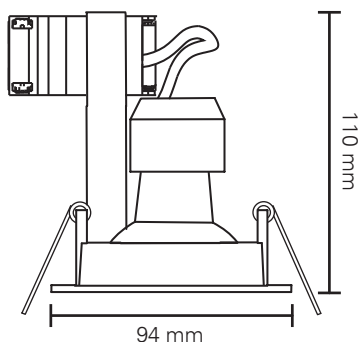

BRUKSANVISNING
INSTRUCTION MANUAL
ARTOS DOWNLIGHT

namron

220-240V/AC~50Hz GU10 MAX.50W IP23*

Stilig downlight av presstøpt aluminium.
Enkel innstallering.
Monteres uten verktøy.

Classy downlight made of die cast aluminum.
Easy installation.
Mounting without tools.

Sokkel: GU10
Vinkling/tilt: 30°
Tetthetsgrad: IP23
Effekt: Max 50W

Socket: GU10
Tilt: 30°
IP Rating: IP23
Effect: Max 50W

Minimum distance to flammable material in the beam direction /
Minimumsavstand til brennbart materiale i armaturens stråleretning.

MÅL / MEASURES

CUT OUT: Ø84 mm

NO: Må installeres av registrert elektroforetak.
EN: Installation must be performed by registered electrical company.