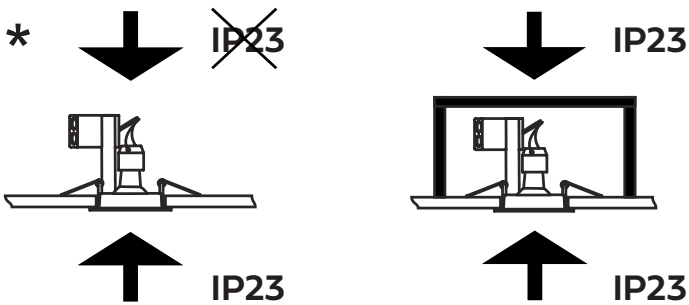

BRUKSANVISNING
INSTRUCTION MANUAL
ARTOS DOWNLIGHT

namron

220-240V/AC~50Hz GU10 MAX.50W IP23*

Stilig downlight av presstøpt aluminium.
Enkel innstallering.
Monteres uten verktøy.

Classy downlight made of die cast aluminum.
Easy installation.
Mounting without tools.

Sokkel: GU10
Vinkling/tilt: 30°
Tetthetsgrad: IP23
Effekt: Max 50W

Socket: GU10
Tilt: 30°
IP Rating: IP23
Effect: Max 50W

Minimum distance to flammable material in the beam direction /
Minimumsavstand til brennbart materiale i armaturens stråleretning.

MÅL / MEASURES

CUT OUT: Ø84 mm

NO: Må installeres av registrert elektroforetak.
EN: Installation must be performed by registered electrical company.