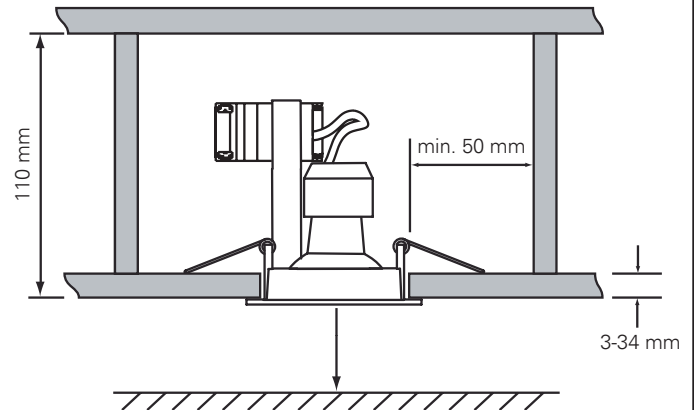

BRUKSANVISNING
INSTRUCTION MANUAL
ARTOS DOWNLIGHT

namron

220-240V/AC~50Hz GU10 MAX.50W IP23*

Stilig downlight av presstøpt aluminium.
Enkel innstallering.
Monteres uten verktøy.

Classy downlight made of die cast aluminum.
Easy installation.
Mounting without tools.

Sokkel: GU10
Vinkling/tilt: 30°
Tetthetsgrad: IP23
Effekt: Max 50W

Socket: GU10
Tilt: 30°
IP Rating: IP23
Effect: Max 50W

Minimum distance to flammable material in the beam direction /
Minimumsavstand til brennbart materiale i armaturens stråleretning.

MÅL / MEASURES

CUT OUT: Ø84 mm

NO: Må installeres av registrert elektroforetak.
EN: Installation must be performed by registered electrical company.