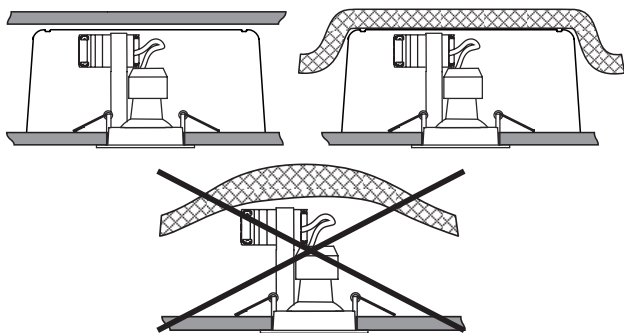

BRUKSANVISNING
INSTRUCTION MANUAL
ARTOS DOWNLIGHT

namron

220-240V/AC~50Hz GU10 MAX.50W IP23*

Stilig downlight av presstøpt aluminium.
Enkel innstallering.
Monteres uten verktøy.

Classy downlight made of die cast aluminum.
Easy installation.
Mounting without tools.

Sokkel: GU10
Vinkling/tilt: 30°
Tetthetsgrad: IP23
Effekt: Max 50W

Socket: GU10
Tilt: 30°
IP Rating: IP23
Effect: Max 50W

Minimum distance to flammable material in the beam direction /
Minimumsavstand til brennbart materiale i armaturens stråleretning.

MÅL / MEASURES

CUT OUT: Ø84 mm

NO: Må installeres av registrert elektroforetak.
EN: Installation must be performed by registered electrical company.