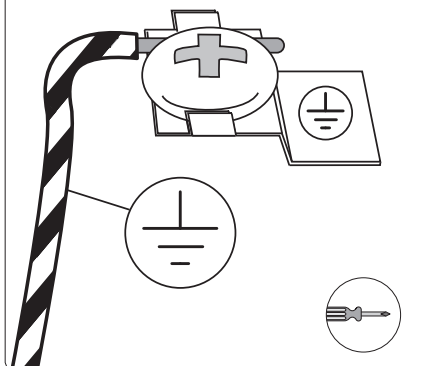

Excl.

3b

3c

3d

8

9

Philips Lighting Contact Centre
Int. Business Reply Service
I.B.R.S. / C.C.R.I. Numéro 10461
5600 VB Eindhoven
Pays-Bas / The Netherlands

www.philips.com/homelighting
☎ +800 7445 4775