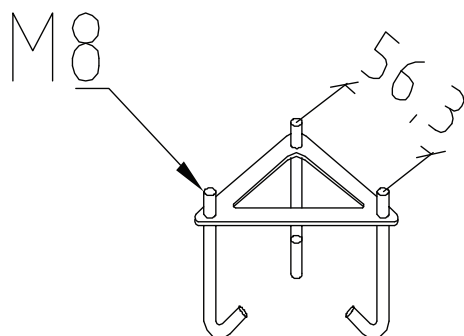

Teknisk beskrivning

Sockel	E27
Spänning (V.)	230
Ljuskälla	Ingår ej
Effekt max (W.)	46W
Skyddsklass	Klass 2
Isoleringsklass	IP65
IK klass	-
Material armatur	Stål
Material avskärmning / glas	Klar polykarbonat
Kabelingångar	Kopplingsbox

Mått (mm.)

Höjd	850
Bredd	165
Djup	165

Ljuskälla

Effekt (W.)	-
Lumen	-
Kelvin	-

Norlys AB - Rapskatan 2 - 452 33 - Strömstad
www.norlys.se - staff@norlys.se - T: 0526-60700 - F: 0526-60722

Tillbehör

* Norlys är ISO 9001:2008 certifierat. Samtliga produkter uppfyller Norlys höga kvalitetskrav och de europeiska normerna EN60598-1.

Ingjutningsfäste

E-nummer 7722190
Artikel nummer 205

Fäste som används för gjutning av eget fundament.

Markfäste

E-nummer 7722191
Artikel nummer 206

Detta fäste grävs ner och behöver ej gjas.

Adapter för betongfundament

E-nummer 7722192
Artikel nummer 206S

Adapter för 108 fundament.