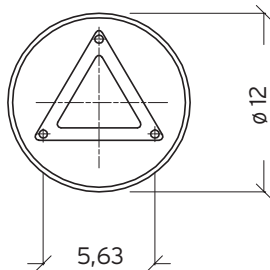

Teknisk beskrivning

Sockel	E27
Spänning (V.)	230
Ljuskälla	Ingår ej
Effekt max (W.)	46W
Skyddsklass	Klass 2
Isoleringsklass	IP65
IK klass	-
Material armatur	Stål
Material avskärmning / glas	Klar polykarbonat
Kabelingångar	Kopplingsbox

Mått (mm.)

Höjd	850
Bredd	165
Djup	165

Ljuskälla

Effekt (W.)	-
Lumen	-
Kelvin	-

Norlys AB - Rapskatan 2 - 452 33 - Strömstad
www.norlys.se - staff@norlys.se - T: 0526-60700 - F: 0526-60722

Tillbehör

* Norlys är ISO 9001:2008 certifierat. Samtliga produkter uppfyller Norlys höga kvalitetskrav och de europeiska normerna EN60598-1.