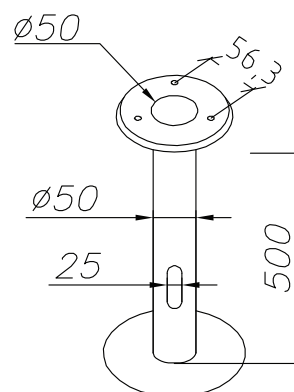

Teknisk beskrivning

Sockel	E27
Spänning (V.)	230
Ljuskälla	Ingår ej
Effekt max (W.)	46W
Skyddsklass	Klass 2
Isoleringsklass	IP65
IK klass	-
Material armatur	Stål
Material avskärmning / glas	Klar polykarbonat
Kabelingångar	Kopplingsbox

Mått (mm.)

Höjd	850
Bredd	165
Djup	165

Ljuskälla

Effekt (W.)	-
Lumen	-
Kelvin	-

Norlys AB - Rapskatan 2 - 452 33 - Strömstad
www.norlys.se - staff@norlys.se - T: 0526-60700 - F: 0526-60722

Tillbehör

* Norlys är ISO 9001:2008 certifierat. Samtliga produkter uppfyller Norlys höga kvalitetskrav och de europeiska normerna EN60598-1.

Ingjutningsfäste

E-nummer 7722190
Artikel nummer 205

Fäste som används för gjutning av eget fundament.

Markfäste

E-nummer 7722191
Artikel nummer 206

Detta fäste grävs ner och behöver ej gjas.

Adapter för betongfundament

E-nummer 7722192
Artikel nummer 206S

Adapter för 108 fundament.