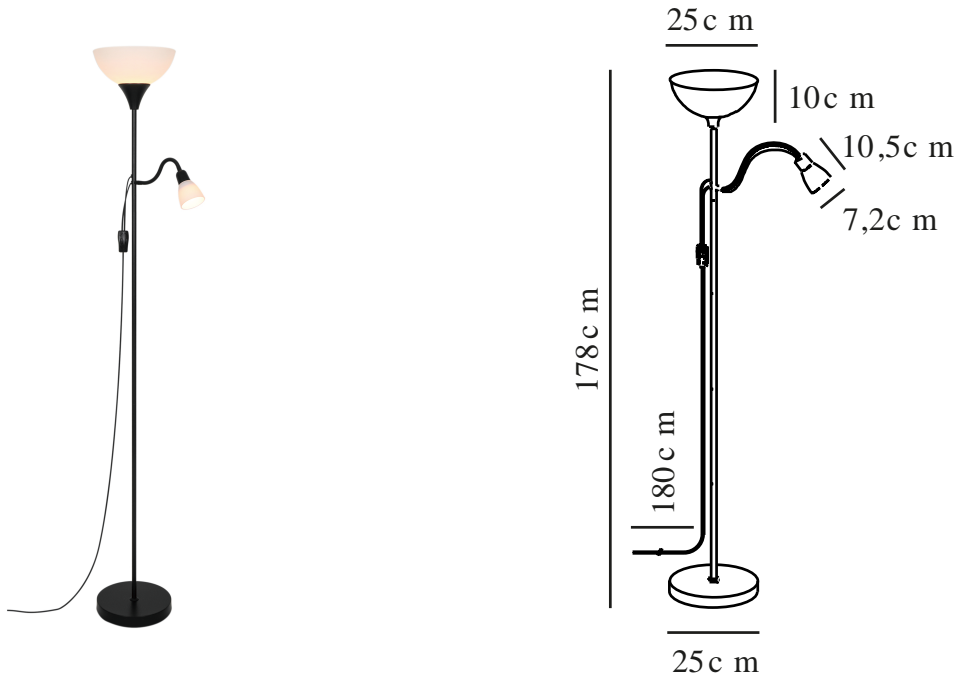

LAURIA | GOLVLAMPA | SVART

2512554003

nordlux®

Spänning (V): 220-240 Volt
IP-grad: IP20
Maximal lampeffekt (W): E27:
40/E14: 15
Klass (Klass 1, Klass 2, Klass 3):
Klass 2 (Dubbel isolerad)
Lampfatning: E27 & E14
Placering strömbrytare: På kabeln
Parallellkoppling: False

Primärt material: Metall
Sekundärt material: Glas
Kabelfärg: Svart
Kabellängd (cm): 180
Ytmaterial på kabeln: Plast
Är kabeln utbytbar?: False

Färg: Svart

Höjd (cm): 178
Rördiameter (cm): 1.5
Skärmdiameter (cm): 25
Skärmhöjd (cm): 12
Längd (cm): 45

EAN: 5704924024634
TUN: 2439908

Artikelnummer: 2512554003
Antal per kolla: 2
Säljförpackning höjd (cm): 31
Säljförpackning bredd (cm): 28
Säljförpackning djup (cm): 28
Säljförpackning volym m³: 0.0243
Produktens nettovikt (kg): 4.59

• Materialmix av frostat glas och metall • Tänd en eller båda lamporna med separata knappar

Lauria är en klassisk mor och barn-lampa med en stor opalvit skärm och en mindre, flexibel skärm bredvid. Placera lampan bredvid soffan eller fåtöljen för belysning som är både funktionell och stämningfull. Du kan tända båda lamporna eller bara en åt gången med de separata knapparna.