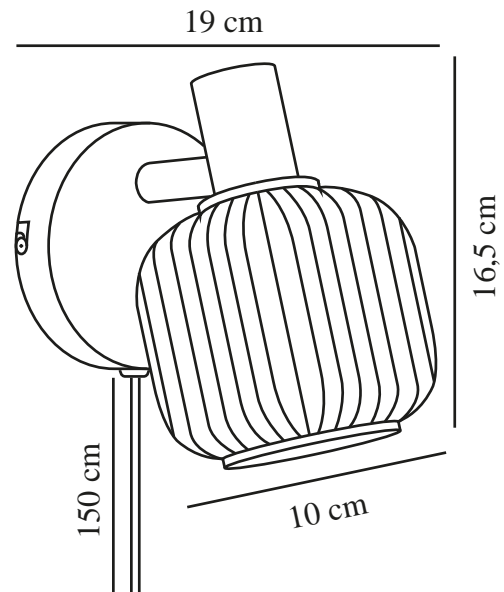

MILFORD MINI | VÄGGLAMPA | SVART

2412631003

nordlux®

Spänning (V): 220-240 Volt
IP-grad: IP20
Maximal lampeffekt (W): 10
Klass (Klass 1, Klass 2, Klass 3):
Klass 2 (Dubbel isolerad)
Lampfättning: E14
Placering strömbrytare: På kabeln
Parallellkoppling: False

Höjd (cm): 16.5
Bredd (cm): 19
Skärmdiameter (cm): 10
Längd (cm): 19
EAN: 5704924018688
TUN: 2378773
Artikelnummer: 2412631003

Antal per kolti: 3
Säljförpackning höjd (cm): 13.5
Säljförpackning bredd cm: 16.5
Säljförpackning djup (cm): 12
Säljförpackning volym m³: 0.0027
Productens nettovikt (kg): 0.48

Primärt material: Glas
Sekundärt material: Metall
Kabelfärg: Svart
Kabellängd (cm): 150
Ytmaterial på kabeln: Plast
Är kabeln utbytbar?: True
Färg: Svart

- Enkel, modern design • Vackert räfflat glas
- "Japandi-stil" – en kombination av opalglas och svart metall