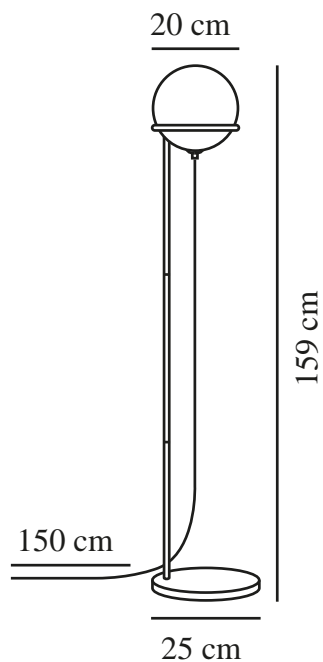

WILSON | GOLVLAMPA | SVART

2412594003

nordlux®

Spänning (V): 220-240 Volt
IP-grad: IP20
Maximal lampeffekt (W): 5
Klass (Klass 1, Klass 2, Klass 3):
Klass 2 (Dubbel isolerad)
Lampfättning: G9
Placering strömbrytare: På kabeln
Parallellkoppling: False

Höjd (cm): 159
Bredd (cm): 25
Skärmdiameter (cm): 20
Längd (cm): 25
EAN: 5704924018640
TUN: 2378671
Artikelnummer: 2412594003

Antal per kolla: 2
Säljförpackning höjd (cm): 29.5
Säljförpackning bredd cm: 33
Säljförpackning djup (cm): 27
Säljförpackning volym m³: 0.0263
Productens nettovikt (kg): 3.62

Primärt material: Glas
Sekundärt material: Metall
Kabelfärg: Svart
Kabellängd (cm): 150
Ytmaterial på kabeln: Plast
Är kabeln utbytbar?: False
Färg: Svart

• Modern minimalistisk stil • Justerbar skärm

Den moderna Wilson-serien har en elegant svart metallram som den runda glasskärmen vilar på. Wilson skapar en mysig atmosfär oavsett var den placeras och avger ett mjukt och behagligt ljus som sprider sig i hela rummet. Glasskärmen kan justeras så att den passar dina behov.