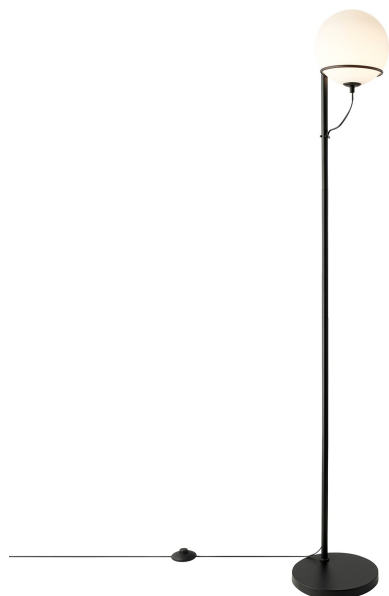

WILSON | GOLVLAMPA | SVART

2412594003

nordlux®

Spänning (V): 220-240 Volt
IP-grad: IP20
Maximal lampeffekt (W): 5
Klass (Klass 1, Klass 2, Klass 3):
Klass 2 (Dubbel isolerad)
Lampfättning: G9
Placering strömbrytare: På kabeln
Parallellkoppling: False

Höjd (cm): 159
Bredd (cm): 25
Skärmdiameter (cm): 20
Längd (cm): 25
EAN: 5704924018640
TUN: 2378671
Artikelnummer: 2412594003

Antal per kolla: 2
Säljförpackning höjd (cm): 29.5
Säljförpackning bredd cm: 33
Säljförpackning djup (cm): 27
Säljförpackning volym m³: 0.0263
Productens nettovikt (kg): 3.62

Primärt material: Glas
Sekundärt material: Metall
Kabelfärg: Svart
Kabellängd (cm): 150
Ytmaterial på kabeln: Plast
Är kabeln utbytbar?: False
Färg: Svart

• Modern minimalistisk stil • Justerbar skärm

Den moderna Wilson-serien har en elegant svart metallram som den runda glasskärmen vilar på. Wilson skapar en mysig atmosfär oavsett var den placeras och avger ett mjukt och behagligt ljus som sprider sig i hela rummet. Glasskärmen kan justeras så att den passar dina behov.