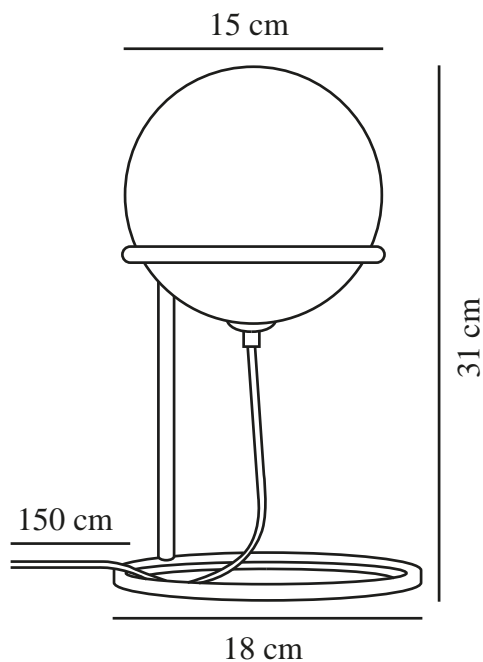

WILSON | BORDSLAMPA | SVART

2412575003

nordlux®

Spänning (V): 220-240 Volt
IP-grad: IP20
Maximal lampeffekt (W): 5
Klass (Klass 1, Klass 2, Klass 3):
Klass 2 (Dubbel isolerad)
Lampfättning: G9
Placering strömbrytare: På kabeln
Parallellkoppling: False

Höjd (cm): 30.8
Bredd (cm): 18
Skärmdiameter (cm): 15
Längd (cm): 18
EAN: 5704924018633
TUN: 2378670
Artikelnummer: 2412575003

Antal per kolla: 3
Säljförpackning höjd (cm): 21
Säljförpackning bredd (cm): 19
Säljförpackning djup (cm): 19
Säljförpackning volym m³: 0.0076
Productens nettovikt (kg): 0.58

Primärt material: Glas
Sekundärt material: Metall
Kabelfärg: Svart
Kabellängd (cm): 150
Ytmaterial på kabeln: Plast
Är kabeln utbytbar?: False
Färg: Svart

• Modern minimalistisk stil • Justerbar skärm

Den moderna Wilson-serien har en elegant svart metallram som den runda glasskärmen vilar på. Wilson skapar en mysig atmosfär oavsett var den placeras och avger ett mjukt och behagligt ljus som sprider sig i hela rummet. Glasskärmen kan justeras så att den passar dina behov.