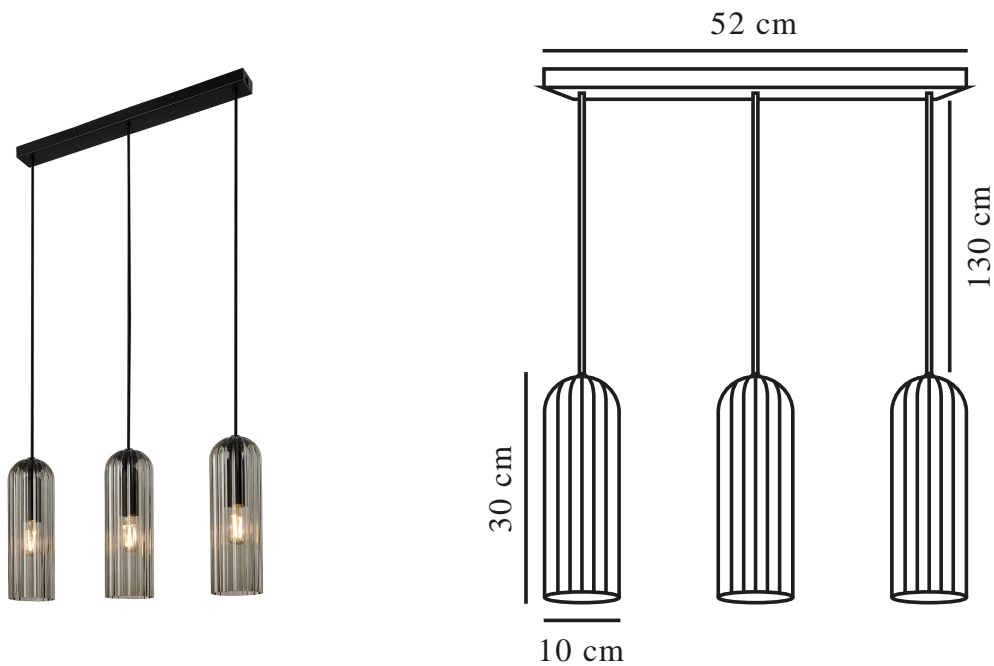

MIELLA 3-RAIL | TAKLAMPA | RÖKFÄRGAT

2412533047

nordlux®

Spänning (V): 220-240 Volt
IP-grad: IP20
Maximal lampeffekt (W): 25
Klass (Klass 1, Klass 2, Klass 3):
Klass 2 (Dubbel isolerad)
Lampfatning: E27
Parallellkoppling: False

Höjd (cm): 30
Bredd (cm): 32
Skärmdiameter (cm): 10
Längd (cm): 52
EAN: 5704924018626
TUN: 2378738

Artikelnummer: 2412533047
Antal per kolti: 3
Säljförpackning höjd (cm): 41
Säljförpackning bredd cm: 55
Säljförpackning djup (cm): 17.5
Säljförpackning volym m³: 0.0395
Productens nettovikt (kg): 2.64

Primärt material: Glas
Sekundärt material: Metall
Kabelfärg: Svart
Kabellängd (cm): 130
Ytmaterial på kabeln: Textil
Är kabeln utbytbar?: False
Färg: Rökfärgat

• Vackert räfflat glas • Modern, glamorös stil