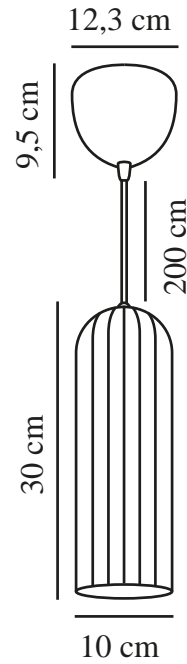

MIELLA | TAKLAMPA | VIT

2412523001

nordlux®

Spänning (V): 220-240 Volt
IP-grad: IP20
Maximal lampeffekt (W): 25
Klass (Klass 1, Klass 2, Klass 3):
Klass 2 (Dubbel isolerad)
Lampfättning: E27
Parallellkoppling: False

Primärt material: Glas
Sekundärt material: Plast
Kabelfärg: Vit
Kabellängd (cm): 200
Ytmaterial på kabeln: Textil
Är kabeln utbytbar?: False
Färg: Vit

Höjd (cm): 30
Bredd (cm): 30
Skärmdiameter (cm): 10
Längd (cm): 10

EAN: 5704924018596
TUN: 2378741
Artikelnummer: 2412523001
Antal per kolla: 3

Säljförpackning höjd (cm): 43
Säljförpackning bredd (cm): 17
Säljförpackning djup (cm): 17
Säljförpackning volym m³: 0.0124
Produktens nettovikt (kg): 0.855