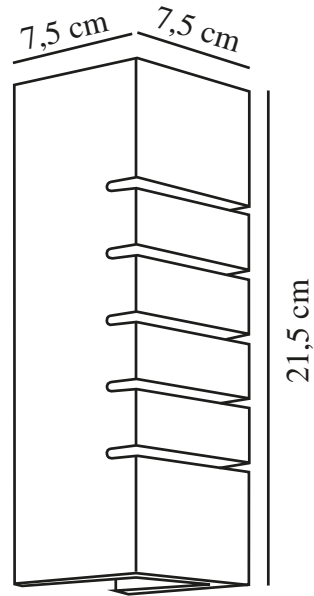

LANCIO SQUARE | VÄGGLAMPA | VIT

2412501001

nordlux®

Spänning (V): 220-240 Volt
IP-grad: IP20
Maximal lampeffekt (W): 5
Klass (Klass 1, Klass 2, Klass 3):
Klass 2 (Dubbel isolerad)
Lampfättning: G9
Placering strömbrytare: På kabeln
Parallellkoppling: False

Höjd (cm): 21.5
Bredd (cm): 7.5
Längd (cm): 7.5
EAN: 5704924018589
TUN: 2378772
Artikelnummer: 2412501001

Antal per kolla: 3
Säljförpackning höjd (cm): 29
Säljförpackning bredd (cm): 12
Säljförpackning djup (cm): 12
Säljförpackning volym m³: 0.0042
Productens nettovikt (kg): 0.88

Primärt material: Gips
Sekundärt material: Metall
Kabelfärg: Vit
Kabellängd (cm): 150
Ytmaterial på kabeln: Plast
Är kabeln utbytbar?: True
Färg: Vit

- Minimalistisk stil • Satinmjuk yta
- Mjukt och dämpat ljus

Lancio Square i gips har ett modernt och strömlinjeformat formspråk som ger ett behagligt, dämpat ljus. Denna fina vägglampas skapar en mysig stämning och passar in i de flesta inredningar.