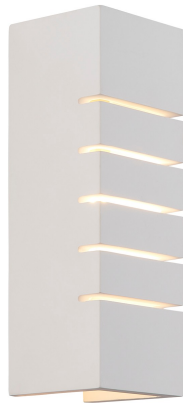

LANCIO SQUARE | VÄGGLAMPA | VIT

2412501001

nordlux®

Spänning (V): 220-240 Volt
IP-grad: IP20
Maximal lampeffekt (W): 5
Klass (Klass 1, Klass 2, Klass 3):
Klass 2 (Dubbel isolerad)
Lampfättning: G9
Placering strömbrytare: På kabeln
Parallellkoppling: False

Primärt material: Gips
Sekundärt material: Metall
Kabelfärg: Vit
Kabellängd (cm): 150
Ytmaterial på kabeln: Plast
Är kabeln utbytbar?: True
Färg: Vit

- Minimalistisk stil • Satinmjuk yta
- Mjukt och dämpat ljus

Lancio Square i gips har ett modernt och strömlinjeformat formspråk som ger ett behagligt, dämpat ljus. Denna fina vägglampas skapar en mysig stämning och passar in i de flesta inredningar.