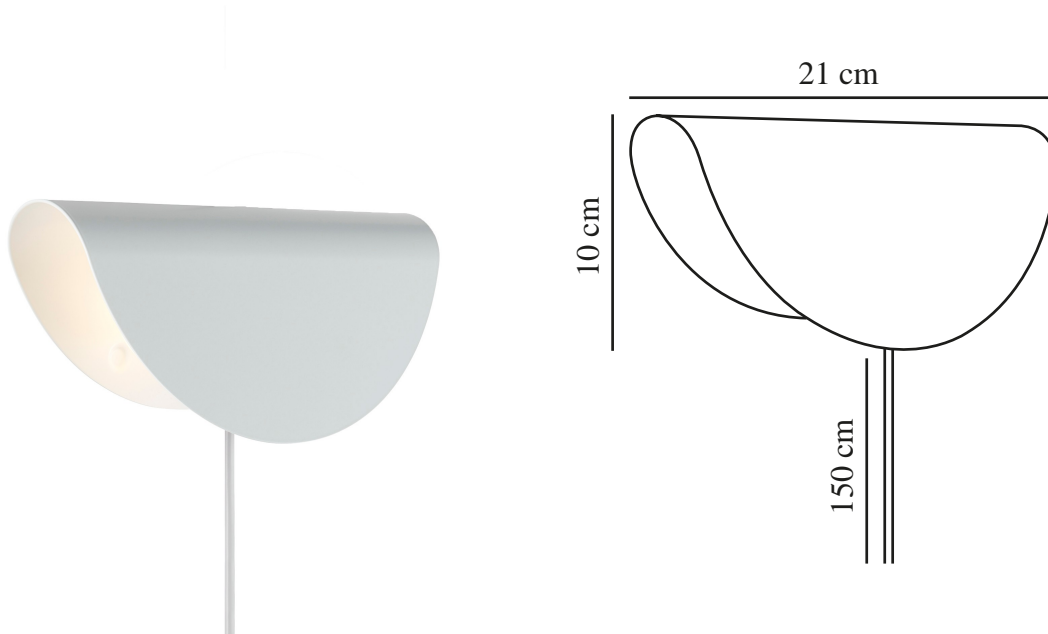

# MODEL 2110 | VÄGGLAMPA | VIT

2412401001

nordlux®

Spänning (V): 220-240 Volt  
IP-grad: IP20  
Maximal lampeffekt (W): 25  
Klass (Klass 1, Klass 2, Klass 3):  
Klass 2 (Dubbel isolerad)  
Lampfättning: E14  
Placering strömbrytare: På kabeln  
Parallellkoppling: False

Höjd (cm): 10  
Bredd (cm): 21  
Längd (cm): 21  
EAN: 5704924018527  
TUN: 2378777  
Artikelnummer: 2412401001

Antal per kolti: 3  
Säljförpackning höjd (cm): 24  
Säljförpackning bredd (cm): 12.5  
Säljförpackning djup (cm): 9  
Säljförpackning volym m<sup>3</sup>: 0.0027  
Productens nettovikt (kg): 0.383

Primärt material: Metall  
Sekundärt material: Plast  
Kabelfärg: Vit  
Kabellängd (cm): 150  
Ytmaterial på kabeln: Plast  
Är kabeln utbytbar?: False  
Färg: Vit

- Enkel retrostil • Kan monteras både uppåt och nedåt
- Behagligt, indirekt ljus

Modell 2110 är en liten, klassisk väggglampa med en touch av retrostil. Med sin böjda, tacoliknande form kan modell 2110 monteras både uppåt och nedåt, vilket ger ett behagligt, indirekt ljus.