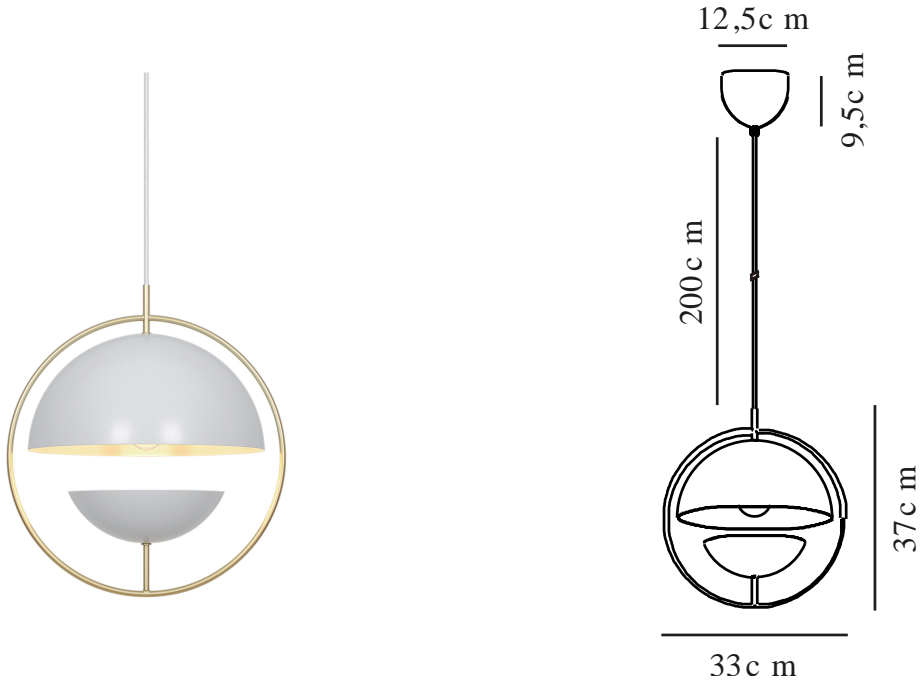

# TAVIA | TAKLAMPA | VIT

2412353001

nordlux®

Spänning (V): 220-240 Volt  
IP-grad: IP20  
Maximal lampeffekt (W): 40  
Klass (Klass 1, Klass 2, Klass 3):  
Klass 2 (Dubbel isolerad)  
Lampfattning: E27  
Parallellkoppling: False

Höjd (cm): 37  
Skärmdiameter (cm): 28  
Längd (cm): 33  
EAN: 5704924018480  
TUN: 2378747

Artikelnummer: 2412353001  
Antal per kolti: 2  
Säljförpackning höjd (cm): 44.5  
Säljförpackning bredd cm: 39.5  
Säljförpackning djup (cm): 34  
Säljförpackning volym m<sup>3</sup>: 0.0598  
Produktens nettovikt (kg): 1.24

Primärt material: Metall  
Sekundärt material: Plast  
Kabelfärg: Vit  
Kabellängd (cm): 200  
Ytmaterial på kabeln: Textil  
Är kabeln utbyttbar?: False  
Färg: Vit

• Minimalistisk stil med en glamorös touch • Vacker mix av matta skärmar och mässing

Pendellampen Tavia har en dekorativ design som är både minimalistisk och glamorös på samma gång. De två runda skärmarna är placerade mitt emot varandra med en elegant mässingsring runt. Ger ett behagligt, diffust ljus.