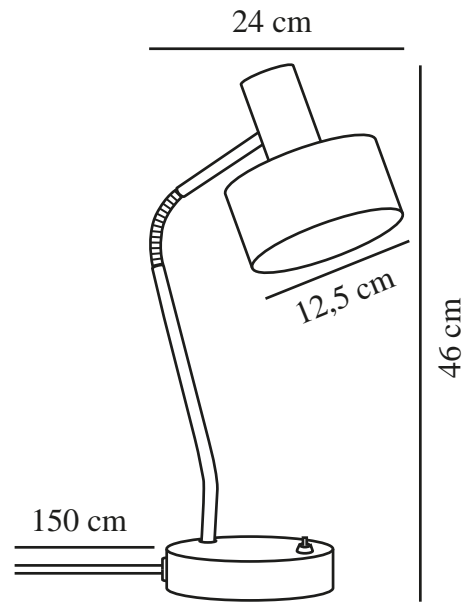

MATIS | BORDSLAMPA | VIT

2412305001

nordlux®

Spänning (V): 220-240 Volt
IP-grad: IP20
Maximal lampeffekt (W): 15
Klass (Klass 1, Klass 2, Klass 3):
Klass 2 (Dubbel isolerad)
Lampfattning: E27
Placering strömbrytare: På
fotplattan
Parallellkoppling: False

Höjd (cm): 46
Bredd (cm): 24
Rördiameter (cm): 1.2
Skärmdiameter (cm): 12.5
Längd (cm): 24
EAN: 5704924021893
TUN: 2389081
Artikelnummer: 2412305001

Antal per kolla: 3
Säljförpackning höjd (cm): 32.5
Säljförpackning bredd (cm): 24.5
Säljförpackning djup (cm): 19
Säljförpackning volym m³: 0.0151
Productens nettovikt (kg): 1.86

Primärt material: Metall
Sekundärt material: Plast
Kabelfärg: Vit
Kabellängd (cm): 150
Ytmaterial på kabeln: Plast
Är kabeln utbytbar?: False
Färg: Vit

- Minimalistisk stil • Justerbart lamphuvud gör att du kan rikta ljuset
- Ljuset skiner även genom den övre delen av skärmen