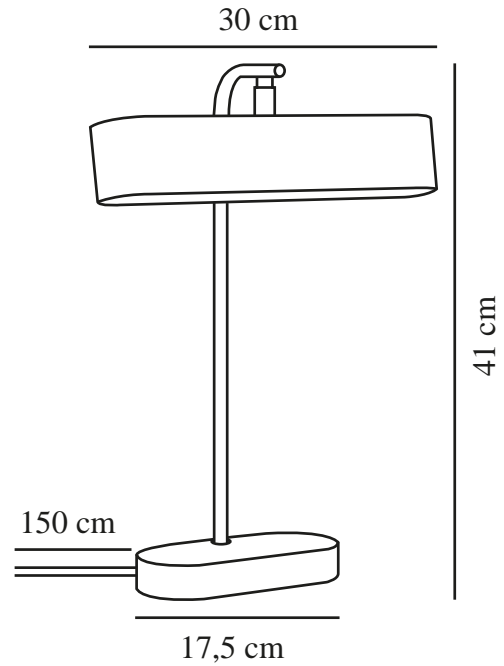

# MERLIN | BORDSLAMPA | SVART

2412285003

nordlux®

Spänning (V): 220-240 Volt  
IP-grad: IP20  
Maximal lampeffekt (W): 5  
Klass (Klass 1, Klass 2, Klass 3):  
Klass 2 (Dubbel isolerad)  
Lampfätering: G9  
Placering strömbrytare: På kabeln  
Parallellkoppling: False

Höjd (cm): 41  
Bredd (cm): 30  
Rördiameter (cm): 1.2  
Längd (cm): 30  
EAN: 5704924018459  
TUN: 2378669  
Artikelnummer: 2412285003

Antal per kolla: 3  
Säljförpackning höjd (cm): 45  
Säljförpackning bredd cm: 31.5  
Säljförpackning djup (cm): 15  
Säljförpackning volym m<sup>3</sup>: 0.0213  
Productens nettovikt (kg): 2.2

Primärt material: Metall  
Sekundärt material: Plast  
Kabelfärg: Svart  
Kabellängd (cm): 150  
Ytmaterial på kabeln: Plast  
Är kabeln utbyttbar?: False  
Färg: Svart

- Minimalistisk stil
- Justerbart lamphuvud gör att du kan rikta ljuset
- Modern tolkning av bibliotekslampan
- Utmärkt för smala hyllor eller fönsterkarmar