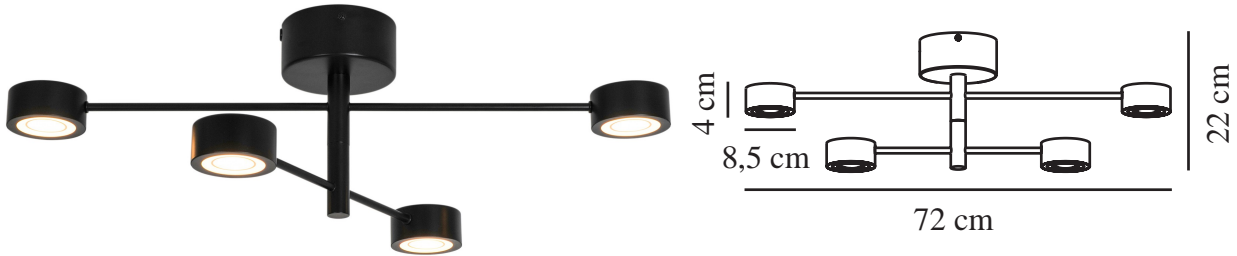

# CLYDE FLEX 4-RAIL | SPOTLIGHT | SVART

2412260103

nordlux®

Spänning (V): 220-240 Volt  
IP-grad: IP20  
Klass (Klass 1, Klass 2, Klass 3):  
Klass 2 (Dubbel isolerad)  
Lampfattning: LED – Icke utbyttbar  
ljuskälla  
Parallellkoppling: False

Primärt material: Metall  
Sekundärt material: Plast  
Färg: Svart

Höjd (cm): 22  
Bredd (cm): 72  
Skärmdiameter (cm): 8.5  
Längd (cm): 72  
Rotationsvinkel (°): 320

EAN: 5704924018442  
TUN: 2378672  
Artikelnummer: 2412260103

Antal per kolla: 3  
Säljförpackning höjd (cm): 77.5  
Säljförpackning bredd cm: 26  
Säljförpackning djup (cm): 17.5  
Säljförpackning volym m<sup>3</sup>: 0.0353  
Productens nettovikt (kg): 1.437

Ljusstyrka (lumen): 1100  
Färgtemperatur (K): 2700  
Ra-värde : 80  
Livslängd (timmar): 25000  
Energiklass: D  
Faktisk watt (W): 14