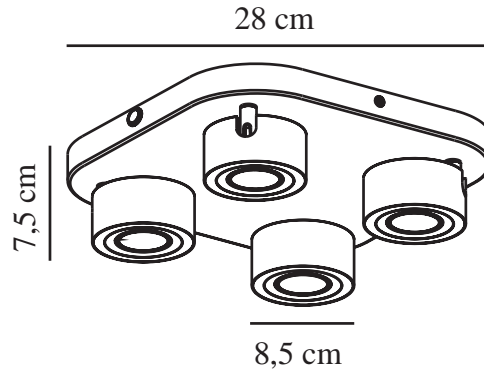

CLYDE 4-SPOT | PLAFOND | SVART

2412256003

nordlux®

Spänning (V): 220-240 Volt
IP-grad: IP20
Klass (Klass 1, Klass 2, Klass 3):
Klass 2 (Dubbel isolerad)
Lampfattning: LED – Icke utbyttbar
ljuskälla
Parallellkoppling: False

Primärt material: Metall
Sekundärt material: Polykarbonat
Färg: Svart

Höjd (cm): 7.5
Bredd (cm): 28
Skärmdiameter (cm): 8.5
Längd (cm): 28
Tiltningvinkel (°): 90
Rotationsvinkel (°): 320

EAN: 5704924018435
TUN: 2378785
Artikelnummer: 2412256003

Antal per kolla: 3
Säljförpackning höjd (cm): 33.5
Säljförpackning bredd cm: 33.5
Säljförpackning djup (cm): 9.5
Säljförpackning volym m³: 0.0107
Productens nettovikt (kg): 1.62

Ljusstyrka (lumen): 950
Färgtemperatur (K): 2700
Ra-värde : 80
Livslängd (timmar): 25000
Energiklass: D
Faktisk watt (W): 14