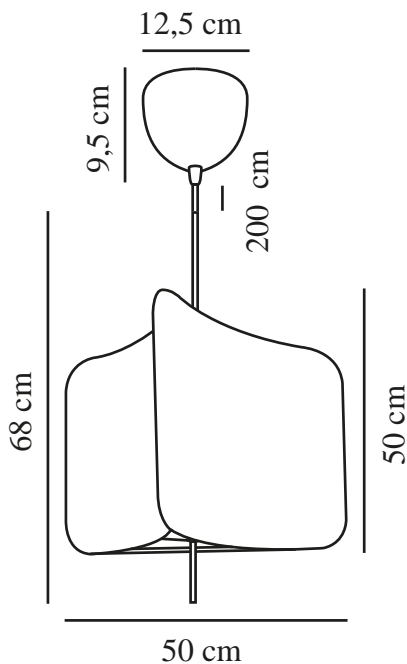

TINTO | TAKLAMPA | SVART

2412173003

nordlux®

Spänning (V): 220-240 Volt
IP-grad: IP20
Maximal lampeffekt (W): 15
Klass (Klass 1, Klass 2, Klass 3):
Klass 2 (Dubbel isolerad)
Lampfatning: E27
Parallellkoppling: False

Höjd (cm): 68
Bredd (cm): 50
Skärmdiameter (cm): 50
Längd (cm): 50
EAN: 5704924018404
TUN: 2378750

Artikelnummer: 2412173003
Antal per kolti: 3
Säljförpackning höjd (cm): 41.5
Säljförpackning bredd cm: 39.5
Säljförpackning djup (cm): 15.5
Säljförpackning volym m³: 0.0254
Produktens nettovikt (kg): 1.14

Primärt material: Textil
Sekundärt material: Metall
Kabelfärg: Svart
Kabellängd (cm): 200
Ytmaterial på kabeln: Textil
Är kabeln utbytbar?: False
Färg: Svart

- Mjukt och dämpat ljus • Modern tygskärm
- Lätt att montera

Tinto är en modern pendellampa med ett spännande formspråk. Den trekantiga skärmen hänger i en slimmad upphängning, vilket skapar en lätt och elegant look. Tinto ger ett trevligt dämpat ljus som passar perfekt ovanför matbordet eller i ett hörn av vardagsrummet.