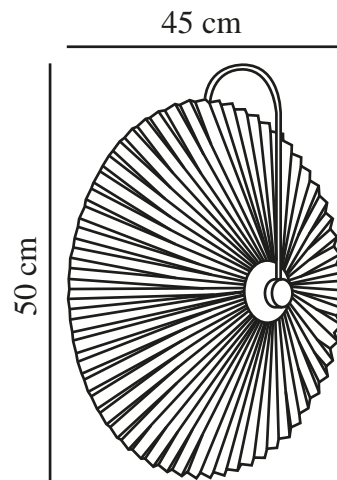

NADIA | VÄGGLAMPA | VIT

2412071001

nordlux®

Spänning (V): 220-240 Volt
IP-grad: IP20
Maximal lampeffekt (W): 25
Klass (Klass 1, Klass 2, Klass 3):
Klass 2 (Dubbel isolerad)
Lampfatning: E14
Parallellkoppling: False

Primärt material: Plast
Sekundärt material: Metall
Färg: Vit
: IK00

Höjd (cm): 50.5
Bredd (cm): 45
Skärmdiameter (cm): 45
Längd (cm): 45
Projektion (cm): 20

EAN: 5704924018343
TUN: 2378778
Artikelnummer: 2412071001
Antal per kolla: 3

Säljförpackning höjd (cm): 36
Säljförpackning bredd cm: 18
Säljförpackning djup (cm): 13.5
Säljförpackning volym m³: 0.0087
Produktens nettovikt (kg): 0.733

- Mjukt och dämpat ljus genom den veckade skärmen • En modern tolkning av en klassiker