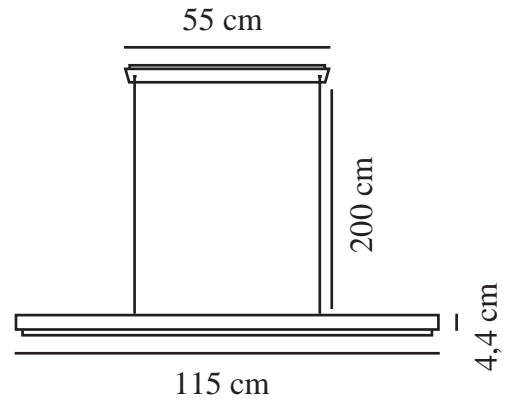

# ILGAS | TAKLAMPA | NATUR

2412053014

nordlux®

Spänning (V): 220-240 Volt : IK00  
IP-grad: IP20  
Klass (Klass 1, Klass 2, Klass 3): Höjd (cm): 4.5  
Klass 2 (Dubbel isolerad) Bredd (cm): 5  
Lampfattning: LED – Icke utbytbar Längd (cm): 115  
Ljuskälla  
Parallellkoppling: False EAN: 5704924018336  
TUN: 2378737  
Primärt material: Trä Artikelnummer: 2412053014  
Sekundärt material: Metall  
Kabelfärg: Klar  
Kabellängd (cm): 200  
Ytmaterial på kabeln: Plast  
Är kabeln utbytbar?: False  
Färg: Natur

Antal per kolla: 3  
Säljförpackning höjd (cm): 118.5  
Säljförpackning bredd cm: 11.5  
Säljförpackning djup (cm): 8.5  
Säljförpackning volym m<sup>3</sup>: 0.0116  
Productens nettovikt (kg): 1.9

Ljusstyrka (lumen): 1800  
Färgtemperatur (K): 3000  
Ra-värde : 80  
Livslängd (timmar): 30000  
Energiklass: E  
Faktisk watt (W): 47