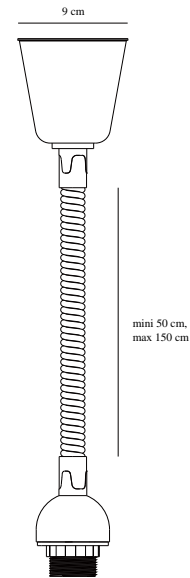

SPIRALHEJS | PENDELUPPHÄNG | VIT

2412033001

nordlux®

Spänning (V): 220-240 Volt
IP-grad: IP20
Maximal lampeffekt (W): 40
Klass (Klass 1, Klass 2, Klass 3):
Klass 2 (Dubbel isolerad)
Lampfättning: E27
Parallellkoppling: False

Höjd (cm): 50
Bredd (cm): 9
Längd (cm): 9
EAN: 5704924017162
TUN: 2357946

Artikelnummer: 2412033001
Antal per kolla: 6
Säljförpackning höjd (cm): 32
Säljförpackning bredd (cm): 20
Säljförpackning djup (cm): 9
Säljförpackning volym m³: 0.0058
Produktens nettovikt (kg): 0.28

Primärt material: Plast
Kabelfärg: Vit
Kabellängd (cm): 150
Ytmaterial på kabeln: Plast
Är kabeln utbytbar?: False
Färg: Vit

• Tillbehör till lampskärm • Inklusive E27-socket, spiralsladd och takkopp

Pendelupphängning med spiralkabel som kan kombineras med valfri lampskärm. Justerbar höjd. Inklusive E27-socket, spiralsladd och takkopp.