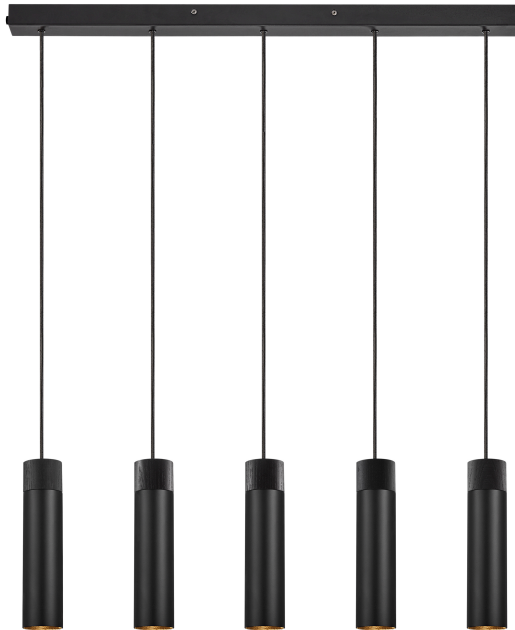

# TILO 5-SPOT | TAKLAMPA | SVART

2410483003

nordlux®

Spänning (V): 220-240 Volt  
IP-grad: IP20  
Maximal lampeffekt (W): 15  
Klass (Klass 1, Klass 2, Klass 3):  
Klass 2 (Dubbel isolerad)  
Lampfättning: GU10  
Parallellkoppling: False

Höjd (cm): 24.6  
Bredd (cm): 6  
Skärmdiameter (cm): 6  
Skärmhöjd (cm): 24.6  
Längd (cm): 80

EAN: 5704924023941  
TUN: 2427864

Artikelnummer: 2410483003  
Antal per kolla: 2  
Säljförpackning höjd (cm): 86.5  
Säljförpackning bredd cm: 19.5  
Säljförpackning djup (cm): 9  
Säljförpackning volym m<sup>3</sup>: 0.0152  
Produktens nettovikt (kg): 3.59

Primärt material: Metall  
Sekundärt material: Trä  
Kabelfärg: Svart  
Kabellängd (cm): 200  
Ytmaterial på kabeln: Textil  
Är kabeln utbytbar?: False  
Färg: Svart

- Naturlig skandinavisk enkelhet
- Naturlig blandning av askträ och matt metall
- Avger ett exakt nedåtriktat ljus

Den minimalistiska Tilo-serien utstrålar skandinavisk elegans med sin strama design och rena linjer. Det smala lamphuvudet ger ett exakt nedåtgående ljus och med sina karakteristiska detaljer i ask och matt metall är Tilo ett perfekt komplement i den eleganta och moderna inredningen. 5-pendeln Tilo i svart metall och svartmålad ask är den perfekta lampan över det långa matbordet då alla fem lamphuvuden ger ett bra och funktionellt nedåtriktat ljus.