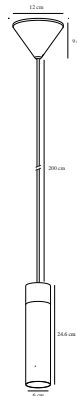

TILO | TAKLAMPA | VIT

2410453001

nordlux®

Spänning (V): 220-240 Volt
IP-grad: IP20
Maximal lampeffekt (W): 15
Klass (Klass 1, Klass 2, Klass 3):
Klass 2 (Dubbel isolerad)
Lampfatning: GU10
Parallellkoppling: False

Höjd (cm): 24.6
Bredd (cm): 12
Skärmdiameter (cm): 6
Längd (cm): 6
EAN: 5704924023910
TUN: 2427861

Artikelnummer: 2410453001
Antal per kolla: 3
Säljförpackning höjd (cm): 21.5
Säljförpackning bredd cm: 13.5
Säljförpackning djup (cm): 13.5
Säljförpackning volym m³: 0.0039
Produktens nettovikt (kg): 0.59

Primärt material: Metall
Sekundärt material: Trä
Kabelfärg: Vit
Kabellängd (cm): 200
Ytmaterial på kabeln: Textil
Är kabeln utbytbar?: False
Färg: Vit

• Skandinavisk minimalism • Vacker trädetalj

Den minimalistiska Tilo-serien utstrålar skandinavisk elegans med sin strama design och rena linjer. Det smala lamphuvudet avger ett exakt, nedåtriktat ljus. Tilo kan användas på många ställen – häng flera i rad över köksön eller använd den för att lysa upp ett mörkt hörn i vardagsrummet eller bredvid sängen istället för en vägg- eller bordslampa.