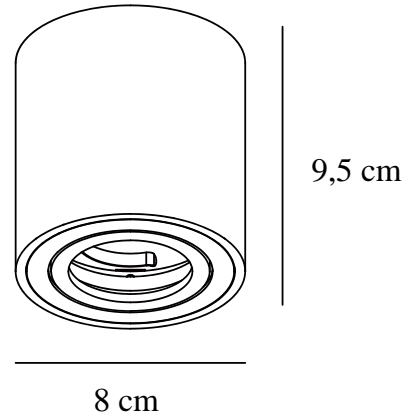

SABONIS | DOWNLIGHT-IN-PÅBYGGNAD | VIT

2410220101

nordlux®

Spänning (V): 220-240 Volt
IP-grad: IP20
Maximal lampeffekt (W): 28
Klass (Klass 1, Klass 2, Klass 3):
Klass 1 (Jordkontakt)
Lampfattnig: GU10
Parallellkoppling: False

Höjd (cm): 9.5
Skärmdiameter (cm): 8
Längd (cm): 8
Tiltningvinkel (°): 30
EAN: 5704924021817
TUN: 2387194

Artikelnummer: 2410220101
Antal per kolti: 3
Säljförpackning höjd (cm): 10.5
Säljförpackning bredd cm: 8.5
Säljförpackning djup (cm): 8.5
Säljförpackning volym m³: 0.0008
Produktens nettovikt (kg): 0.22

Primärt material: Aluminium
Sekundärt material: Aluminium
Färg: Vit

• Dolt tiltgångjärn • Riktat ljus

Sabonis är en utanpåliggande downlight med ett dolt tiltgångjärn som gör det enkelt att justera ljuset i den riktning du önskar.