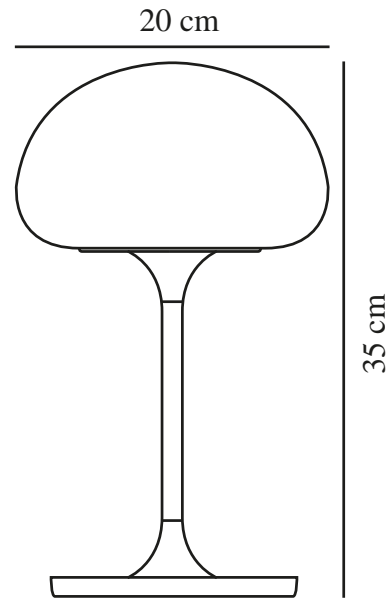

SPONGE ON A STICK | UPPLADDNINGSBAR LAMPA | SVART

2320715003

nordlux®

IP-grad: IP44
Klass (Klass 1, Klass 2, Klass 3):
Klass 3 (Lågspänning)
Lampfatning: LED – Icke utbytbar
ljuskälla
Placering strömbrytare: På
fotplattan
Parallellkoppling: False

Primärt material: Plast
Sekundärt material: Metall
Kabelfärg: Svart
Kabellängd (cm): 150
Ytmaterial på kabeln: Plast
Lämplig för kustnära områden:
False

Färg: Svart
: IK10
Höjd (cm): 35
Bredd (cm): 20
Skärmdiameter (cm): 20
Längd (cm): 20

EAN: 5704924014956
TUN: 2310412
Artikelnummer: 2320715003

Antal per kolla: 3
Säljförpackning höjd (cm): 36
Säljförpackning bredd (cm): 20.5
Säljförpackning djup (cm): 20.5
Säljförpackning volym m³: 0.0151
Productens nettovikt (kg): 1