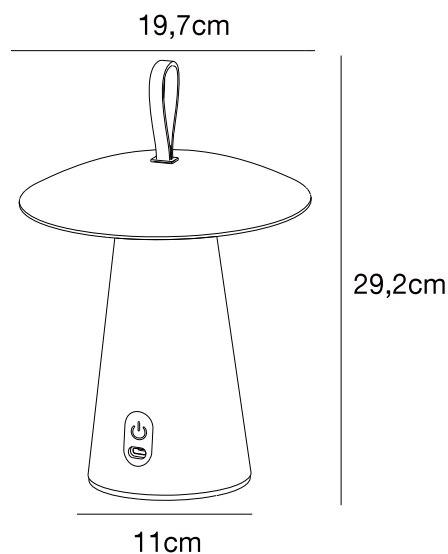

ARA TO-GO 2 | UPPLADDNINGSBAR LAMPA | SAND

2318245008

nordlux®

Spänning (V): 3,7 Volt
IP-grad: IP54
Klass (Klass 1, Klass 2, Klass 3):
Klass 3 (Lågsänning)
Lampfatning: LED – lcke utbyttbar
ljuskälla
Placering strömbrytare: På
lampan

Primärt material: Aluminium
Sekundärt material: Plast
Kabelfärg: Svart
Kabellängd (cm): 100
Ytmaterial på kabeln: Plast
Är kabeln utbyttbar?: True
Lämplig för kustnära områden:
False

Färg: Sand
: IK08
Höjd (cm): 29.2
Skärmdiameter (cm): 19.7

EAN: 5704924016929
TUN: 2353694
Artikelnummer: 2318245008

Antal per kolla: 3
Säljförpackning höjd (cm): 25.5
Säljförpackning bredd cm: 22.5
Säljförpackning djup (cm): 22.5
Säljförpackning volym m³: 0.0129
Productens nettovikt (kg): 1