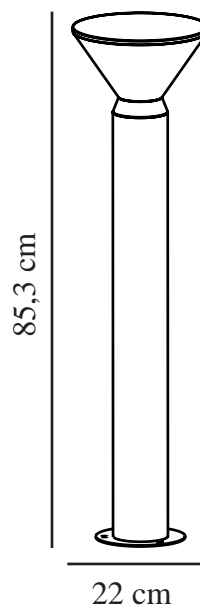

# NOORSTAD | POLLARE | SVART

2318198003

nordlux®

Spänning (V): 220-240 Volt

IP-grad: IP44

Maximal lampeffekt (W): 25

Klass (Klass 1, Klass 2, Klass 3):

Klass 2 (Dubbel isolerad)

Lampfatning: E27

Parallellkoppling: True

Primärt material: Metall

Sekundärt material: Plast

Lämplig för kustnära områden:

False

Färg: Svart

: IK03

Höjd (cm): 85.3

Bredd (cm): 22

Skärmdiameter (cm): 22

Längd (cm): 22

EAN: 5704924015588

TUN: 2323187

Artikelnummer: 2318198003

Antal per kolla: 3

Säljförpackning höjd (cm): 87.5

Säljförpackning bredd (cm): 23.5

Säljförpackning djup (cm): 23.5

Säljförpackning volym m<sup>3</sup>: 0.0483

Productens nettovikt (kg): 1.65

- Arkitektonisk design
- Passar vår basenhet för enkel installation i marken