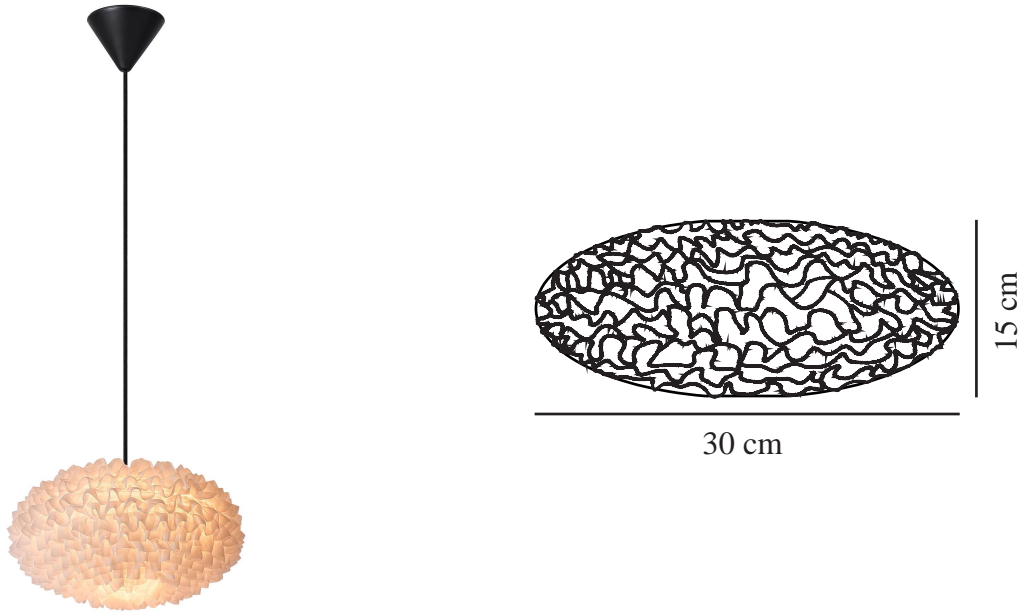

# VILLO 30 | LAMPSKÄRM | VIT

2312993201

nordlux®

Maximal lampeffekt (W): 15  
Parallellkoppling: False

Primärt material: Papper  
Sekundärt material: Textil  
Färg: Vit

Höjd (cm): 15  
Skärmdiameter (cm): 30  
Längd (cm): 30  
Montera direkt i isoleringen: False

EAN: 5704924016424  
TUN: 2333903  
Artikelnummer: 2312993201  
Antal per kolla: 10

Säljförpackning höjd (cm): 0.8  
Säljförpackning bredd cm: 37  
Säljförpackning djup (cm): 37  
Säljförpackning volym m<sup>3</sup>: 0.0011  
Produktens nettovikt (kg): 0.12

- Ger ett mjukt, diffust ljus • Söta detaljer med volanger i chiffong
- Perfekt i barnrummet • Upphängningsfäste, kabel och takkopp ingår ej

Chiffonglampan Villo har en väldigt lätt och luftig look och skapar en mysig stämning oavsett var du placerar den – och sprider ett mjukt och dämpat ljus i rummet. De söta chiffongvolangerna gör den till det perfekta valet för baby- eller barnrummet.